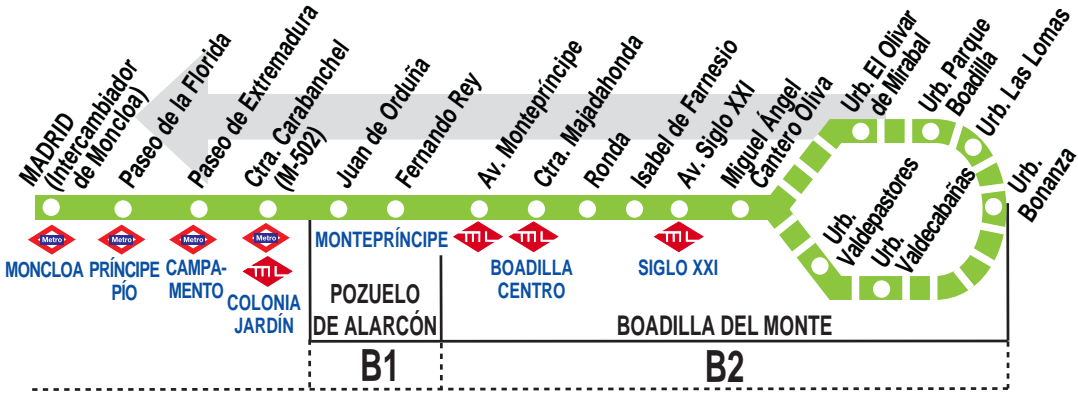

N905

Boadilla del Monte - Madrid (Moncloa)

SALIDA Y HORARIOS DE PASO APROXIMADO POR BOADILLA DEL MONTE Y SUS URBANIZACIONES

070417

(Vigente todo el año)

Urb. El Olivar de Mirabal	Urb. Parque Boadilla	Urb. Bonanza	Urb. Valdepastores	B. DEL MONTE (Urb. Viñas Viejas)	B. DEL MONTE (Casco Urbano)	MADRID
---------------------------	----------------------	--------------	--------------------	----------------------------------	-----------------------------	--------

De domingo a jueves

—	—	—	—	24:00	0:05	0:45
—	—	—	—	2:00	2:05	2:45

Viernes, sábados y vísperas de festivo *

—	—	—	—	23:15	23:20	24:00
—	—	—	—	24:00	0:05	0:45
—	—	—	—	2:00	2:05	2:45
3:40	3:45	3:55	4:10	4:30	4:35	5:15