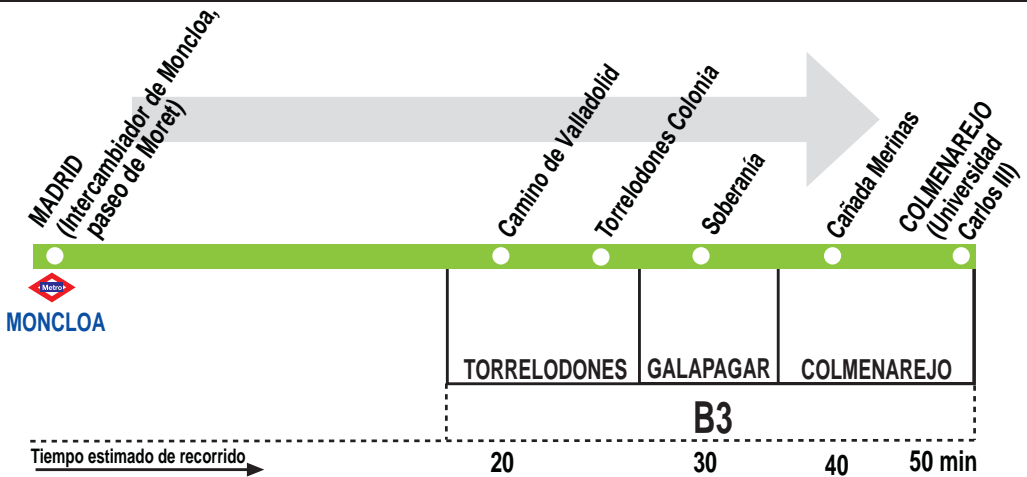

N904

Madrid (Moncloa) -
Torrelodones (Col.) -
Galapagar - Colmenarejo

0913

HORARIOS DE SALIDA DE MADRID (Paseo de Moret)

(Vigente todo el año)

De domingo a jueves

| | | | | |
|---|------|------|------|------|
| A | 0:30 | 1:15 | 3:15 | 5:15 |
|---|------|------|------|------|

Notas:

En las paradas de Torreloz Pueblo sólo se efectúan recogida de viajeros.

* Festivo en la Comunidad de Madrid.

JULIAN DE CASTRO, S.A. C/ Perdiz, 15.
Pol. Ind. SAU-4. COLMENAREJO. 28270 MADRID.
<http://www.juliandecastro-sa.es>