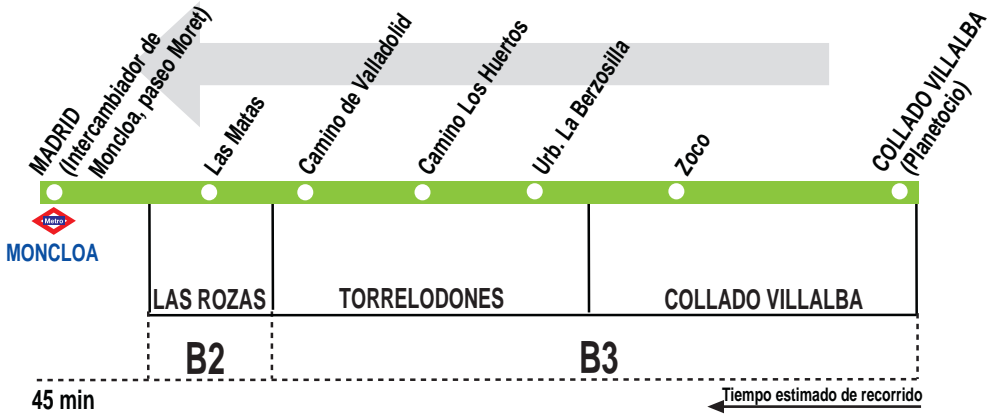

N602 Collado Villalba - Torrelodones - Madrid (Moncloa)

271117

HORARIOS DE SALIDA DE COLLADO VILLALBA (Planetocio)

(Vigente todo el año)

Diario

A

1:30

3:45