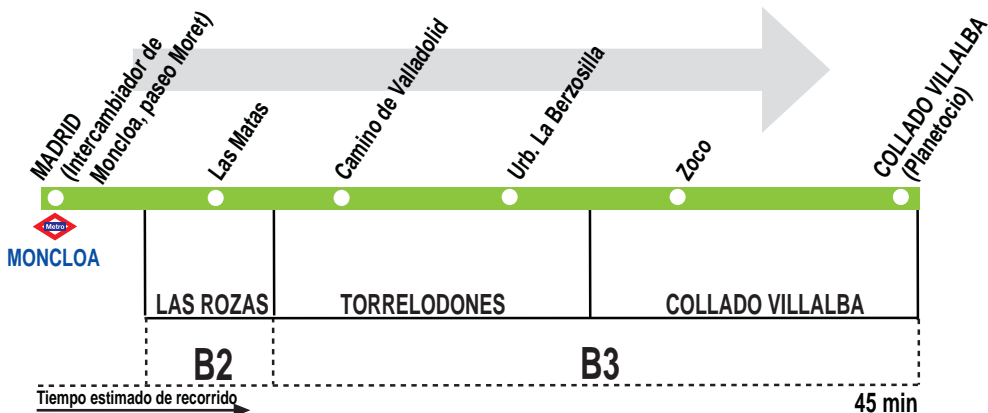

N602 Madrid (Moncloa) - Torrelodones - Collado Villalba

271117

HORARIOS DE SALIDA DE MADRID (Paseo de Moret)

(Vigente todo el año)

Diario

A

0:45

2:30