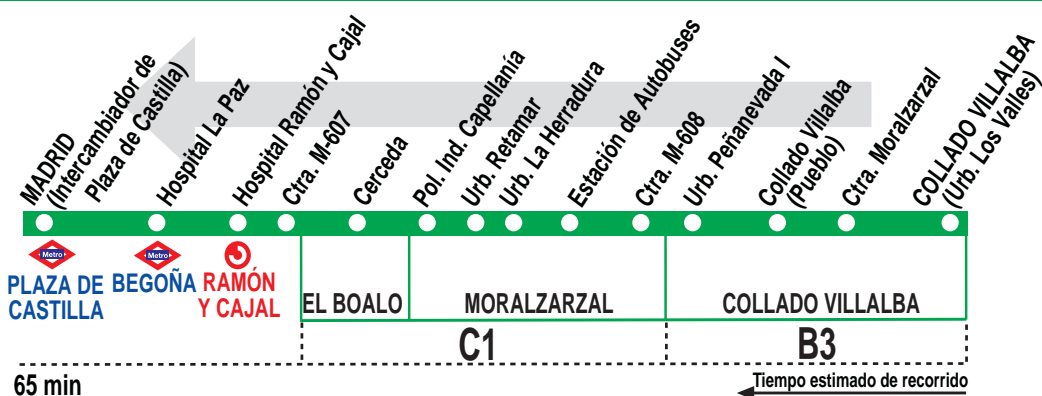

# 876 Collado Villalba - Moralarzal Madrid (Pza. Castilla)

## HORARIOS DE SALIDA DE COLLADO VILLALBA (Calle Rincón de las Heras)

111217