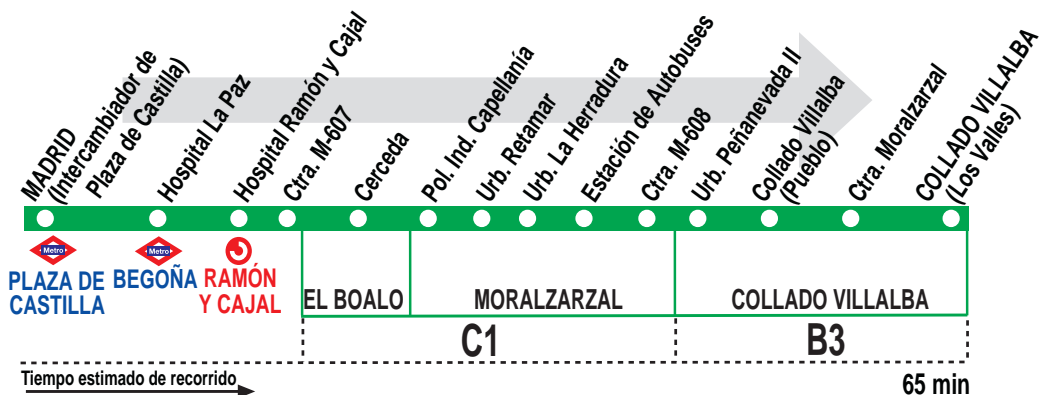

876

Madrid (Pza. Castilla) - Moralzarzal - Collado Villalba

HORARIOS DE SALIDA DE MADRID (Intercambiador de Plaza de Castilla en superficie)

111217

Lunes a viernes laborables

(Vigente de 1 de octubre a 30 de junio)

6:	7:	8:	9:	10:	11:	12:	13:	14:	15:	16:	17:	18:	19:	20:	21:	22:	23:
20	10 40 ^e	30 ^e 45	00 55	45	00 50	30	10	00 20	00 10 25	25	30	00 20	00 30	35	20	15	05

Lunes a viernes laborables

(Vigente de 1 a 31 de julio y de 1 a 30 de septiembre)