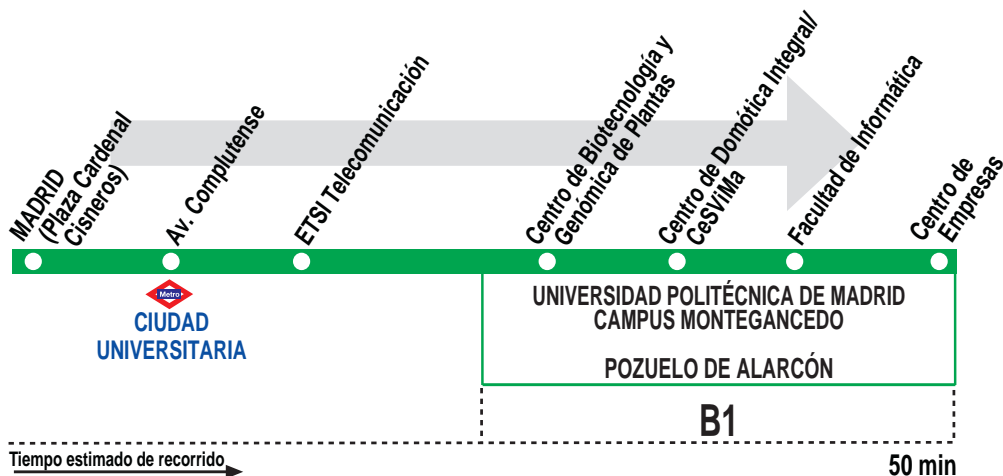

## Madrid (Ciudad Universitaria) - Campus UPM Montegancedo

### HORARIOS DE SALIDA DE MADRID (Plaza Cardenal Cisneros)

1113

(Vigente todo el año)

Lunes a viernes laborables

A	8:00	9:00	10:05	14:40	16:30	18:30
---	------	------	-------	-------	-------	-------

Notas: