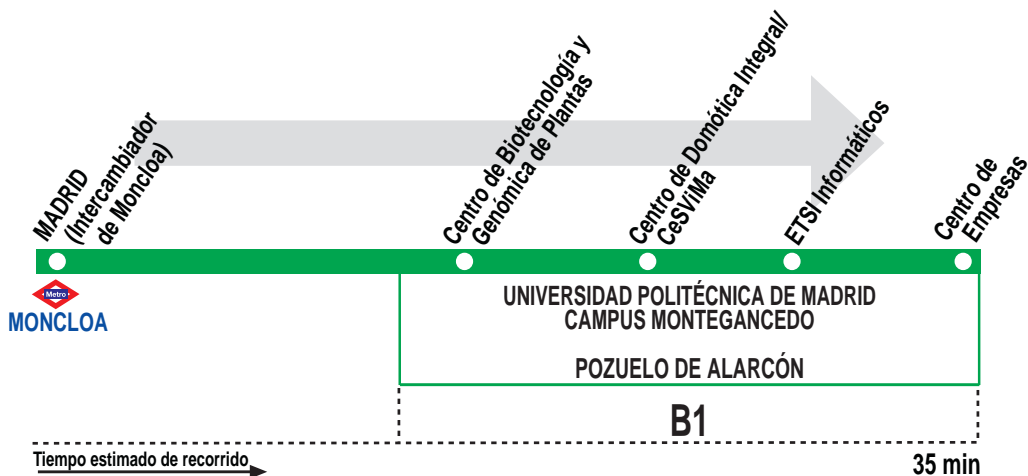

# Madrid (Moncloa) - Campus UPM Montegancedo

## HORARIOS DE SALIDA DE MADRID (Calle Ruperto Chapí)

080118

Lunes a viernes laborables

(Vigente de 1 de septiembre a 31 de julio)

A	7:50	8:20	9:35	10:20	13:35	14:40
			16:30	18:30		

Lunes a viernes laborables