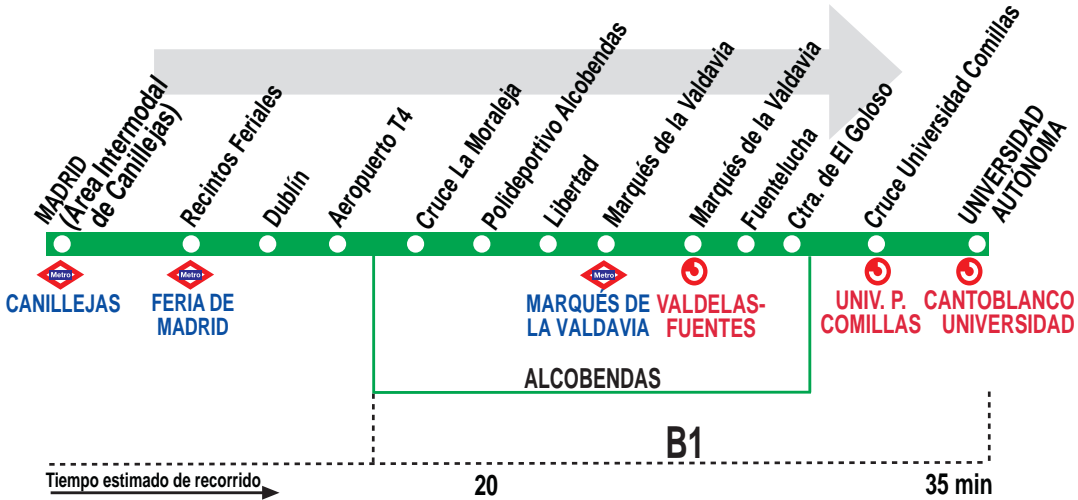

# Madrid (Canillejas) - Alcobendas - Univ. Autónoma

**HORARIOS DE PASO APROXIMADO** (Vigente todo el año)

010717

MADRID (Canillejas)	MADRID (Recintos Feriales)	Aeropuerto (T4)	Alcobendas	Universidad de Comillas	Universidad Autónoma
<b>Lunes a viernes laborables (lectivos)</b>					
11:05	11:09	11:17	11:22	11:37	11:40
13:05	13:09	13:17	13:22	13:37	13:40
15:05	15:09	15:17	15:22	15:37	15:40
17:05	17:09	17:17	17:22	17:37	17:40
19:05	19:09	19:17	19:22	—	—
<b>Lunes a viernes laborables (no lectivos)</b>					
11:05	11:09	11:17	11:22	—	—
13:05	13:09	13:17	13:22	—	—
15:05	15:09	15:17	15:22	—	—