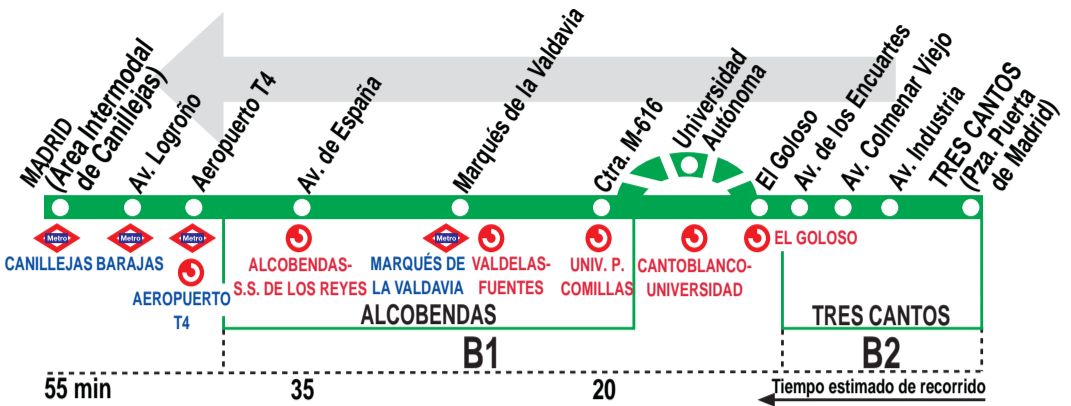

## HORARIOS DE PASO APROXIMADO POR TRES CANTOS (Puerta de Madrid)

151116

Servicios, sólo días lectivos, Univ. Autónoma-Univ. Comillas-Alcobendas, salidas desde la Univ. Autónoma 6:40, 7:30, 8:20, 13:30, 14:20 y 15:10.

### Sábados laborables, domingos y festivos

(Vigente todo el año)

	<b>A</b>	6:00 <sup>A</sup>	7:00 <sup>A</sup>		
De	7:25	a 21:25	cada	hora <sup>(U)</sup>	

Notas:

- <sup>A</sup> Sólo desde Alcobendas - Madrid (Canillejas).
- <sup>M</sup> Sólo desde Colegio Padre Mañanet - Alcobendas (sólo días lectivos).
- <sup>U</sup> No pasa por la Universidad.
- <sup>T</sup> Sólo Tres Cantos - Universidad Autónoma, de 1 de septiembre a 30 de junio.
- <sup>Z</sup> Sólo Tres Cantos - Alcobendas.
- <sup>\*</sup> Sólo Tres Cantos - Alcobendas (Instituto Giner de los Ríos).