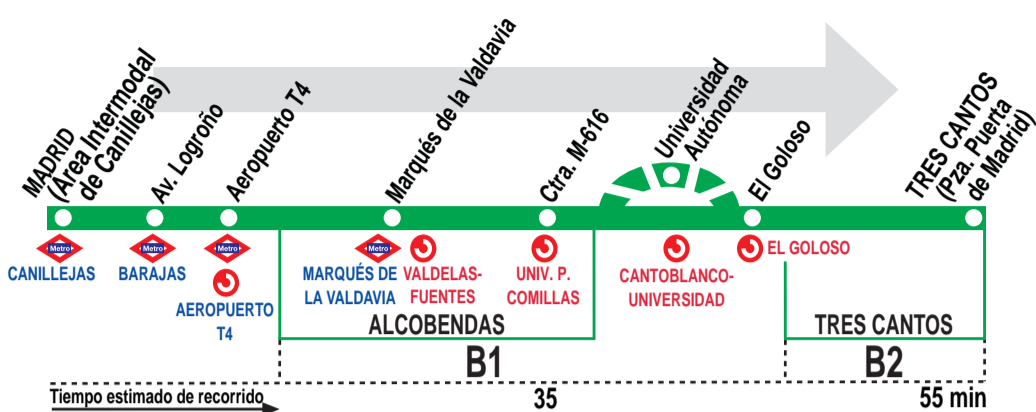

827 Madrid (Canillejas) - Alcobendas - Universidad Autónoma - Tres Cantos

HORARIOS DE SALIDA DE MADRID (Área Intermodal de Canillejas)

151116

Lunes a viernes laborables

(Vigente de 1 de septiembre a 31 de julio)

A	6:00 ^A	6:20 ^U	6:25 ^A	6:35 ^U	6:50	7:05
	7:20	7:35	7:50	7:55 ^M	8:05	8:20
	De	8:40	a	18:20	cada 20 min	
A	18:45	19:15	19:45	20:15	20:45	21:30
	22:00 ^C	23:00 ^C				

Servicios, sólo días lectivos, Alcobendas-Univ. Comillas-Univ. Autónoma, salidas desde Alcobendas 7:10, 8:00, 8:50, 14:00, 14:50 y 15:40.

(Vigente todo el año)

	De	6:45	a	20:45	cada hora ^(U)	
A		21:45 ^C	23:00 ^C			

Notas:

^A Sólo Alcobendas - Tres Cantos (Directo).

^C Sólo Madrid (Canillejas) - Alcobendas.

^U No pasa por la Universidad.

^M Sólo Alcobendas - Colegio Padre Mañanet (sólo días lectivos).