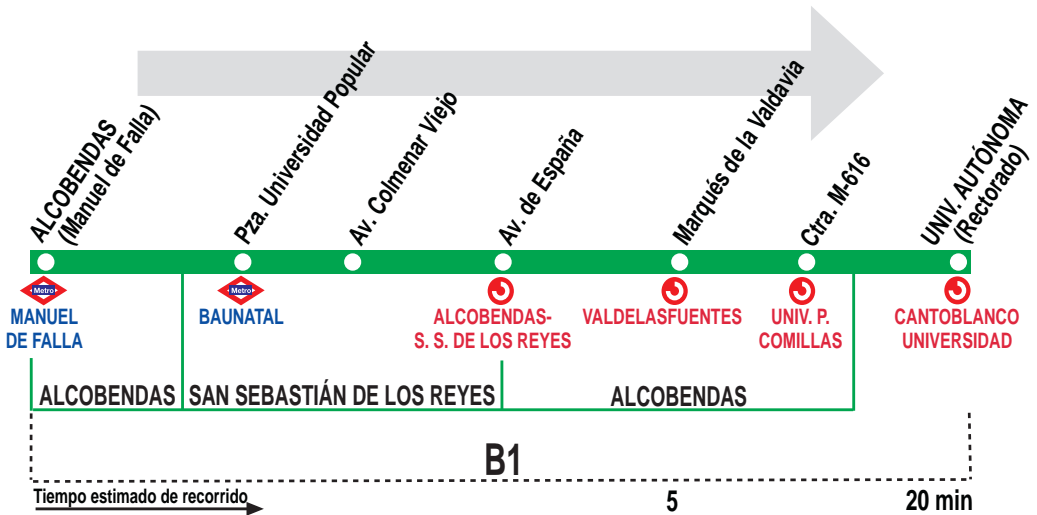

# 827A

# Alcobendas - S.S. de los Reyes - Universidad Autónoma

## HORARIOS DE SALIDA DE ALCOBENDAS (Calle Manuel de Falla)

1113

Lunes a viernes laborables (lectivos) (Vigente de 1 de septiembre a 31 de julio)

De 7:25 a 14:25 entre 15 - 25 minutos  
De 14:25 a 19:40 cada 45 minutos

Lunes a viernes laborables (no lectivos) (Vigente de 1 de septiembre a 31 de julio)

De 7:50 a 13:40 entre 40 - 45 minutos  
A 14:30

Notas: Sábados laborables, domingos, festivos y agosto sin servicio.

**MR** DOROTE CASADO MONTES. ALCOBENDAS.  
Carretera de El Goloso-Alcobendas, p.k. 2,500. 28108 MADRID