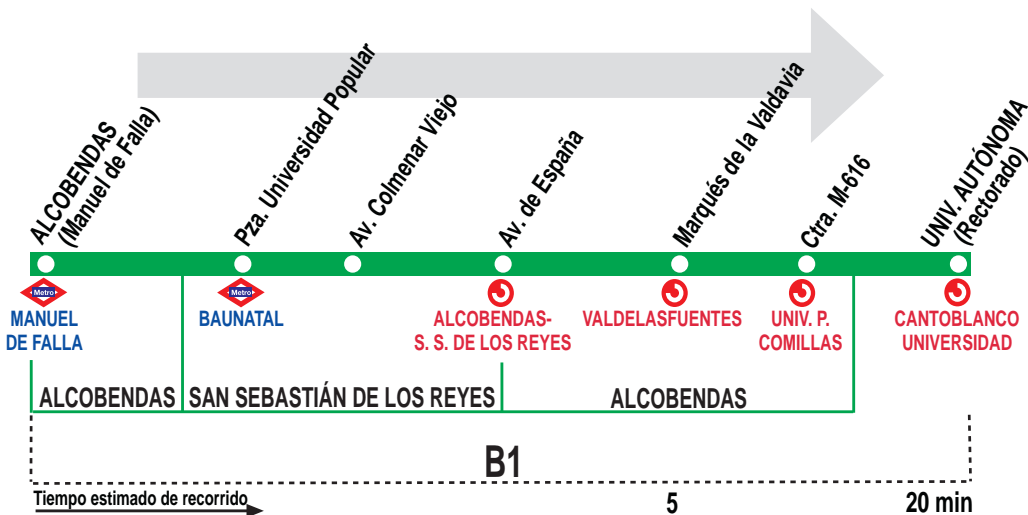

# 827A

# Alcobendas - S.S. de los Reyes - Universidad Autónoma

## HORARIOS DE SALIDA DE ALCOBENDAS (Calle Manuel de Falla)

011017

Lunes a viernes laborables (lectivos) (Vigente de 1 de septiembre a 31 de julio)

De 7:25 a 14:25 entre 15 - 25 minutos  
De 14:25 a 19:40 cada 45 minutos

Lunes a viernes laborables (no lectivos) (Vigente de 1 de septiembre a 31 de julio)

De 7:50 a 13:40 entre 40 - 45 minutos  
A 14:25

Notas: Sábados laborables, domingos, festivos y agosto sin servicio.

**MR** DOROTE CASADO MONTES. ALCOBENDAS.  
Carretera de El Goloso-Alcobendas, p.k. 2,500. 28108 MADRID