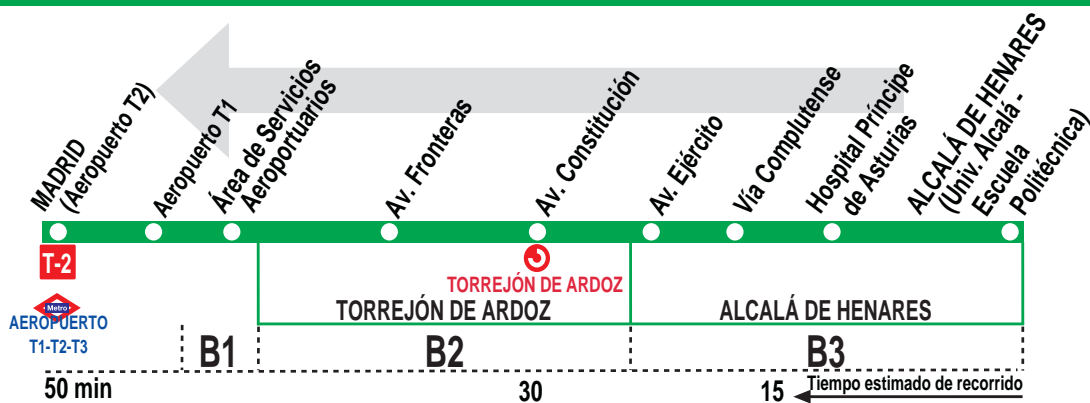

824

Alcalá de Henares - Madrid (Aeropuerto)

Horarios de paso aproximado

101016 (Vigente todo el año)

MADRID (Aeropuerto T2)	Torrejón de Ardoz (Av. Constitución)	Alcalá de Henares (Vía Complutense)	Alcalá de Henares (Univ. Alcalá - Escuela Politécnica)
------------------------	--------------------------------------	-------------------------------------	--

Lunes a viernes laborables

6:25	6:05	5:45	—
7:00	6:40	6:20	—
7:40	7:20	7:00	—
8:35	8:15	7:55	7:40
9:00	8:40	8:20	—
9:50	9:30	9:10	9:00
10:20	10:00	9:40	—
11:00	10:40	10:20	—
11:50	11:30	11:10	11:00
12:20	12:00	11:40	—
13:10	12:50	12:30	12:20
13:50	13:30	13:10	13:00
14:20	14:00	13:40	—
15:00	14:40	14:20	—
15:50	15:30	15:10	15:00
16:20	16:00	15:40	—
17:00	16:40	16:20	—
17:50	17:30	17:10	17:00
18:40	18:00	17:40	—
19:10	18:50	18:30	18:20
19:50	19:30	19:10	19:00
20:20	20:00	19:40	—
21:00	20:40	20:20	—
21:50	21:30	21:10	21:00
—	21:50	21:30	—
—	22:20	22:00*	—