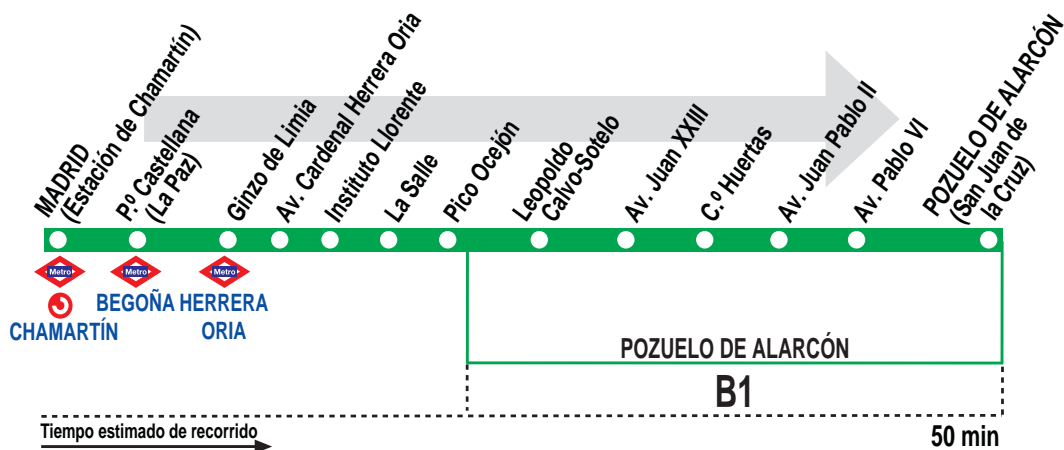

815

Madrid (Est. Chamartín) - Pozuelo de Alarcón

HORARIOS DE SALIDA DE MADRID (Estación de Chamartín)

120617

(Vigente todo el año)

Lunes a viernes laborables

De 7:00 a 12:20 cada 40 minutos
De 13:15 a 22:40 entre 55 - 65 minutos
A 23:50

Sábados laborables, domingos y festivos

A 7:50 9:30 11:10 12:50 14:30 16:10
17:50 19:30 21:10 22:50

LL LLORENTE, S.A. C/Labradores, s/n (Esq. c/ Carreteros) Tel: 91 398 38 00
Pol. Ind. Prado del Espino BOADILLA DEL MONTE. 28660 MADRID.