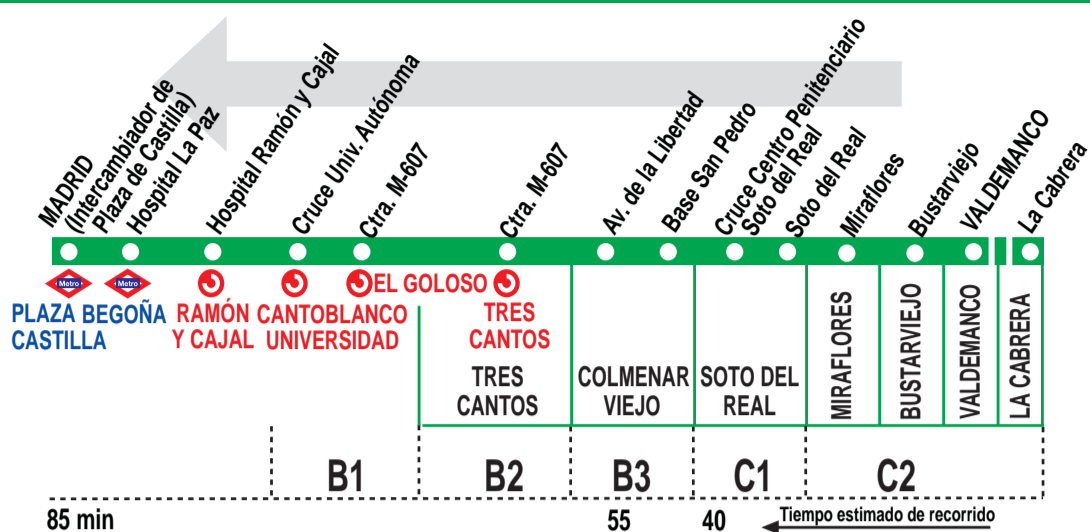

725 Valdemanco - Bustarviejo - Miraflores - Madrid (Plaza de Castilla)

Horarios de paso aproximado

190115 (Vigente todo el año)

Lunes a viernes laborables

6:40	6:00	5:45	5:35	—	—
7:05	6:30	6:15	6:05	5:50	5:40
7:20	6:45	6:30	6:20	6:05	—
7:50	←	7:05	6:50	6:35	6:25
8:10	7:35	7:20	7:10	6:55	6:45
8:25	←	7:40	7:30	7:15	7:05
9:05	8:30	8:10	8:05	7:50	—
9:15	←	8:30	8:20	8:05	7:55
10:05	9:30	9:15	9:05	8:50	—
10:35	10:00	9:45	9:35	—	—
11:05	10:30	10:15	10:05	9:50	9:40 ^C
11:35	11:00	10:45	10:35	—	—
12:05	11:30	11:15	11:05	10:50	10:40
12:35	12:00	11:45	11:35	11:20	—
13:05	12:30	12:15	12:05	11:50	—
13:35	13:00	12:45	12:35	12:20	—
14:05	13:30	13:15	13:05	12:50	—
14:25	13:55	13:40	13:30	13:15	13:05
15:00	14:25	14:10	14:00	13:45	—
15:40	15:05	14:50	14:40	14:25	—
16:05	15:30	15:15	15:05	14:50	14:40
16:35	16:00	15:45	15:35	15:20	—
17:05	16:30	16:15	16:05	15:50	—
17:35	17:00	16:45	16:35	16:20	—
18:05	17:30	17:20	17:10	16:55	16:45 ^C
18:25	17:50	17:35	17:25	—	—
18:40	18:05	17:50	17:40	17:25	—
19:35	19:00	18:45	18:35	18:20	—
20:05	19:30	19:15	19:05	18:50	18:40
20:35	20:00	19:45	19:35	—	—
21:15	20:40	20:25	20:15	20:00	—
22:00	21:25	21:10	21:00	20:45	20:35
23:00	22:25	22:10	22:00	21:45	—

Sábados laborables, domingos y festivos

8:10	7:40	7:30	7:15	7:00	—
9:10	8:40	8:30	8:15	8:00	—
10:10	9:40	9:30	9:15	9:00	8:50
11:10	10:40	10:30	10:15	10:00	9:50
12:10	11:40	11:30	11:15	11:00	—
13:10	12:40	12:30	12:15	12:00	11:50
14:10	13:40	13:30	13:15	13:00	—
15:10	14:40	14:30	14:15	14:00	13:50
16:10	15:40	15:30	15:15	15:00	—
17:10	16:40	16:30	16:15	16:00	15:50
18:10	17:40	17:30	17:15	17:00	16:50
19:10	18:40	18:30	18:15	18:00	—
20:10	19:40	19:30	19:15	19:00	18:50
21:10	20:40	20:30	20:15	20:00	—
22:10	21:40	21:30	21:15	21:00	20:50
23:10	22:40	22:30	22:15	22:00	—

Noches de viernes, sábados y vísperas de festivo

0:10	23:40	23:30	23:15	—	—
2:40	2:10	2:00	1:45	—	—

Notas:

A efecto de horarios nocturnos se consideran los festivos nacionales y autonómicos.

^C Procede de La Cabrera