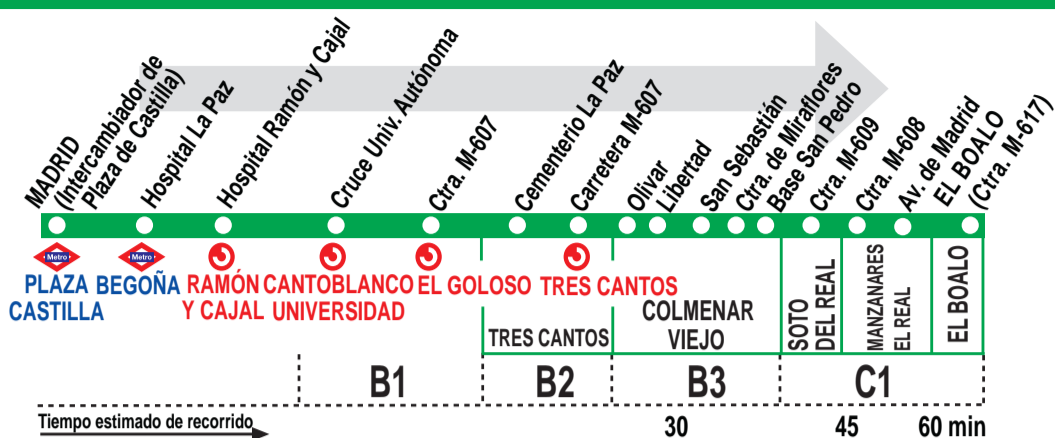

724

Madrid (Plaza de Castilla) - Manzanares el Real - El Boalo

Horarios de paso aproximado

240417 (Vigente todo el año)

MADRID	Colmenar Viejo	Manzanares el Real	El Boalo	Mataelpino	Cerceda
--------	----------------	--------------------	----------	------------	---------

Lunes a viernes laborables

7:00	7:30	7:45	8:00	8:05	8:15
7:25	7:55	8:10	8:20	8:25	8:35
8:00	→	8:40	8:55	9:00	9:10
8:15	8:45	9:00	—	—	—
8:30	9:00	9:15	—	—	—
9:00	→	9:40	9:55	10:00	10:10
9:15	9:45	10:00	—	—	—
9:30	10:00	10:15	—	—	—
10:00	10:30	10:45	10:55	11:00	11:10
10:30	11:00	11:15	—	—	—
11:00	11:30	11:45	11:55	12:00	12:10
11:30	12:00	12:15	—	—	—
12:00	12:30	12:45	12:55	13:00	13:10
12:30	13:00	13:15	—	—	—
13:00	13:30	13:45	13:55	14:00	14:10
13:30	14:00	14:15	—	—	—
14:00	14:30	14:45	14:55	15:00	15:10
14:15	→	14:55	15:05	15:10	15:20
14:30	15:00	15:15	—	—	—
15:00	15:30	15:45	15:55	16:00	16:10
15:15	→	15:55	16:05	16:10	16:20
15:30	16:00	16:15	—	—	—
16:00	16:30	16:45	16:55	17:00	17:10
16:30	17:00	17:15	—	—	—
17:00	17:30	17:45	17:55	18:00	18:10
17:30	18:00	18:15	—	—	—
18:00	18:30	18:45	18:55	19:00	19:10
18:30	19:00	19:15	—	—	—
19:00	19:30	19:45	19:55	20:00	20:10
19:30	20:00	20:15	—	—	—
20:00	20:30	20:45	20:55	21:00	21:10
20:30	21:00	21:15	21:25	21:30	21:40
21:00	21:30	21:45	21:55	22:00	22:10
21:45	22:15	22:30	—	—	—
22:30	23:00	23:15	23:25	23:30	23:40
23:30	24:00	0:15	—	—	—

Noches de viernes, sábados y vísperas de festivo

1:00 S	1:30	1:45	1:55	2:00	2:10
4:00 S	4:30	4:45	—	—	—

Notas: A efecto de horarios nocturnos se consideran los festivos nacionales y autonómicos.
S Salen del Intercambiador de Plaza de Castilla en superficie.