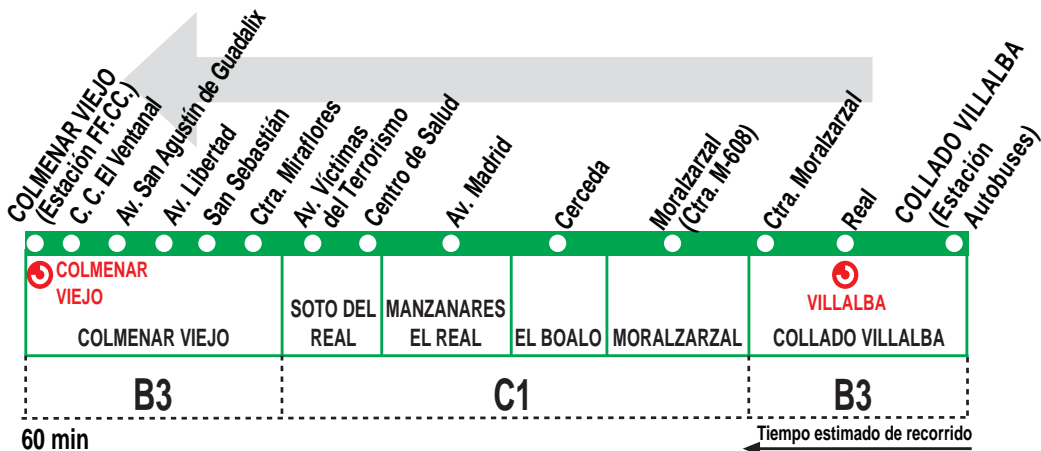

# 720 Collado Villalba - Colmenar Viejo (Estación FF.CC.)

## HORARIOS DE SALIDA DE COLLADO VILLALBA (Estación de Autobuses)

110416

(Vigente todo el año)