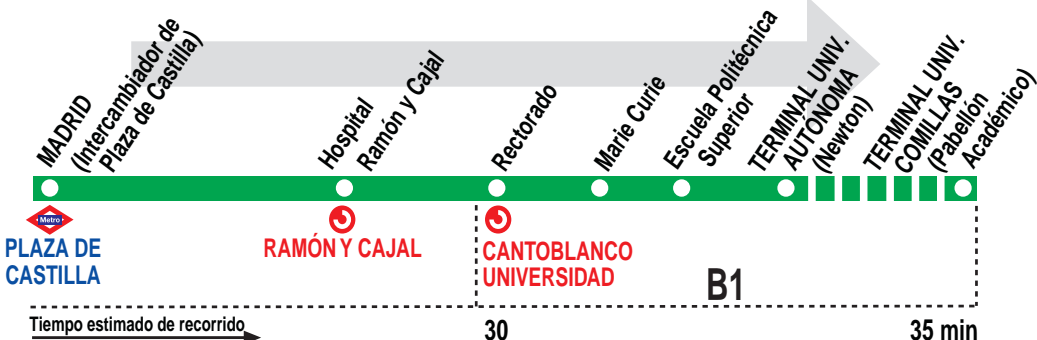

714 Madrid (Plaza de Castilla) - Univ. Autónoma - Univ. Comillas

HORARIOS DE SALIDA DE MADRID (Intercambiador de Plaza de Castilla)

091215

Lectivos Autónoma y Comillas		Lunes a jueves laborables (lectivos)														(Vigente de 1 de septiembre a 31 de mayo)	
7:	8:	9:	10:	11:	12:	13:	14:	15:	16:	17:	18:	19:	20:	21:	22:		
40	04	04	04	04	04 ^u	04	04	04	04	04	04	04	04	13	01		
52 ^u	16 ^u	16 ^u	16	16	16	16	16 ^u	16	16 ^u	16 ^u	19 ^u	19 ^u	19 ^u	37	25		
	28	28 ^u	28 ^u	28	28	28	28 ^u	28 ^u	28	28	34	34	34				
	40	40	40 ^u	40	40 ^u	40 ^u	40	40 ^u	40 ^u	40	49 ^u	49 ^u	49 ^u				
	52 ^u	52 ^u	52 ^u	52	52 ^u	52	52 ^u	52 ^u	52	52 ^u							