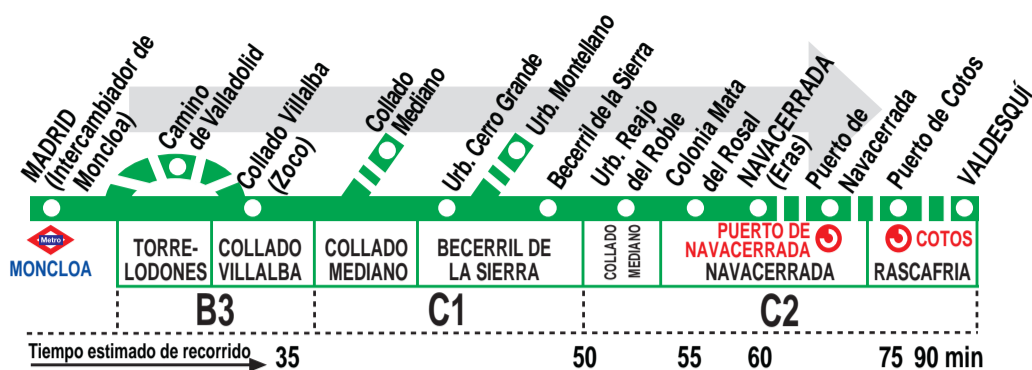

691

Madrid (Moncloa)-Becerril-Navacerrada-Valdesquí

HORARIOS DE SALIDA DE MADRID (Intercambiador de Moncloa)

271117

Lunes a viernes laborables

(Vigente de 1 de septiembre a 30 de junio)

7:	8:	9:	10:	11:	12:	13:	14:	15:	16:	17:	18:	19:	20:	21:	22:
00 ^M 30	00 30 ^V 50 ^M	30 ^V	05	05 ^M	05 55 ^M	45	05 25 ^M 55 ^V	25 ^M	10 55 ^V _M	55	20 ^M 55	25 ^M 55	25 ^M 55	25 ^M 55 ^M	40

Lunes a viernes laborables

(Vigente de 1 de julio a 31 de agosto)

7:	8:	9:	10:	11:	12:	13:	14:	15:	16:	17:	18:	19:	20:	21:	22:
00 ^M 30	00 30 ^V	00 ^M 30 ^V	05 55 ^M	55	55 ^M	45	05 25 ^M 55 ^V	25 ^M	10 55 ^V _M	55	20 ^M 55	25 ^M 55	25 ^M 55	25 ^M 55 ^M	40

A 5:40* 6:50*

Notas:

- Utiliza la calzada bus-VAO durante las horas de funcionamiento en cada sentido, sólo de lunes a viernes laborables.
- A efecto de horarios nocturnos se consideran los festivos nacionales y autonómicos.
- M Efectúa parada en la urbanización Montellano.
- T Efectúa parada en Torrelozones.
- V Continúa a Valdesquí.
- * Trayecto parcial Collado Villalba (Zoco) - Navacerrada.