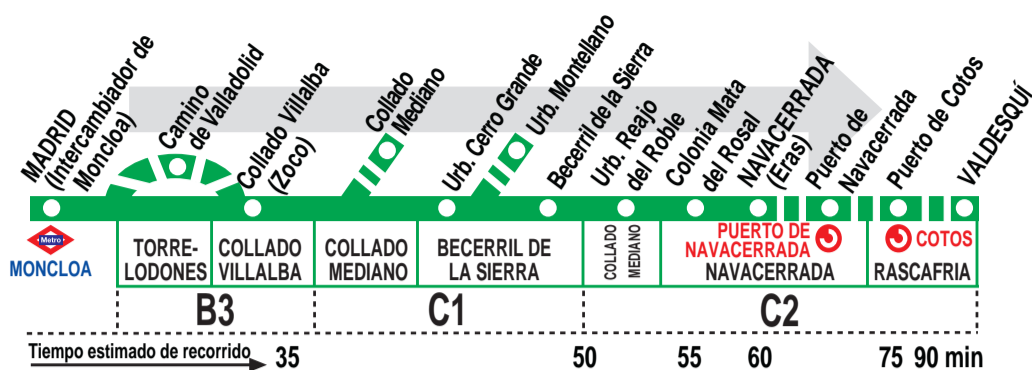

## Madrid (Moncloa)-Becerril-Navacerrada-Valdesquí

### HORARIOS DE SALIDA DE MADRID (Intercambiador de Moncloa)

010917