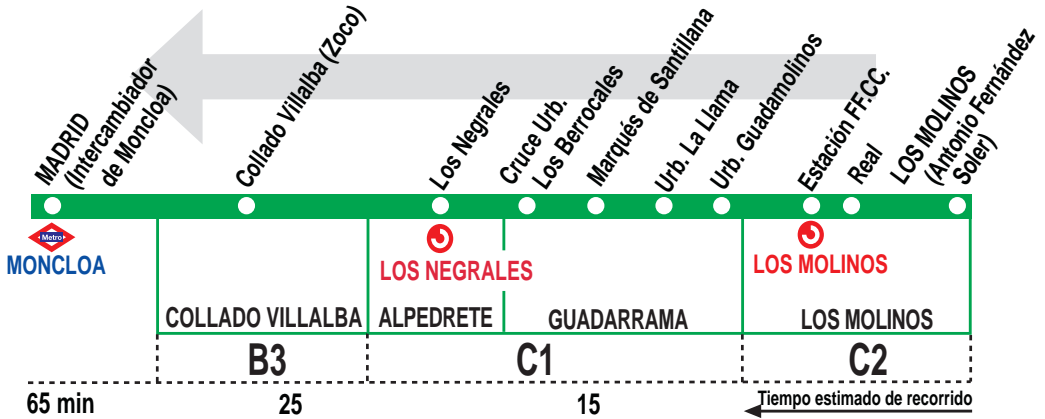

688

Los Molinos - Guadarrama - Villalba - Madrid (Moncloa)

HORARIOS DE SALIDA DE LOS MOLINOS (Calle Antonio Fernández Soler)

011017

Lunes a viernes laborables

(Vigente de 1 de septiembre a 30 de junio)

A	6:35	6:50	7:35	8:15	9:00
10:00	12:05	13:10	14:05	15:05	16:00
	17:00	18:05	19:05	20:05	

Sábados laborables, domingos y festivos

(Vigente de 1 de julio a 31 de agosto)

A	7:40	8:35	9:55	11:35	12:25	14:25
	16:40	17:50	19:05	21:05		

Notas:

Utiliza la calzada bus-VAO durante las horas de funcionamiento en cada sentido, sólo de lunes a viernes laborables.