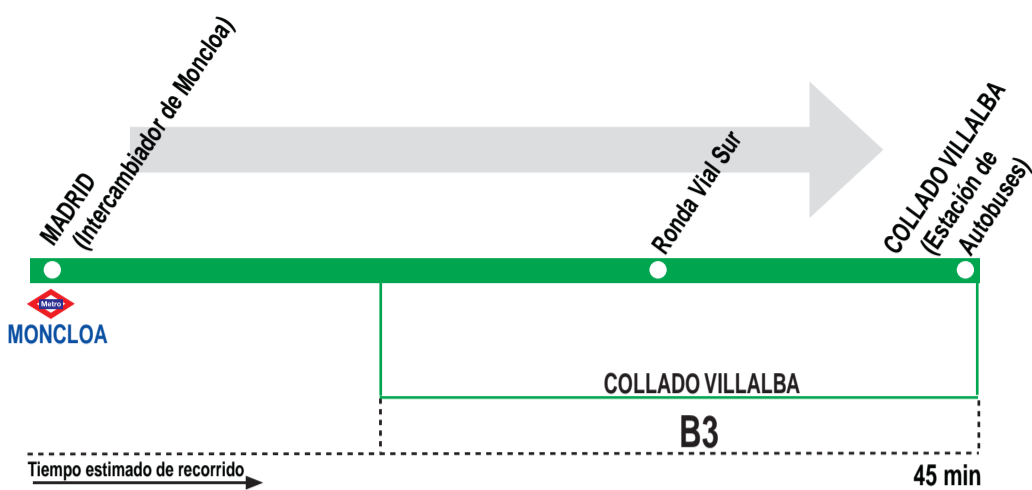

# Madrid (Moncloa) - Collado Villalba

## HORARIOS DE SALIDA DE MADRID (Intercambiador de Moncloa)

231017