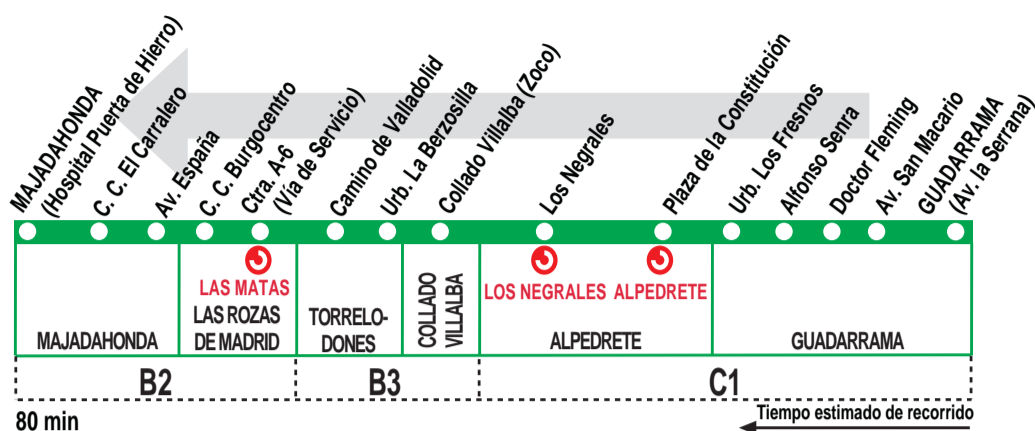

685

Guadarrama - Las Rozas - Majadahonda (Hospital)

Horarios de paso aproximado

271117

(Vigente todo el año)

MAJADAHONDA (Hospital)	Las Rozas de Madrid	Torrelodones	Collado Villalba	Alpedrete	Guadarrama
Lunes a viernes laborables					
7:50	7:40	7:20	7:00	6:45	6:30
8:00	7:50	7:30	7:10	—	—
8:20	8:10	7:50	7:30	—	—
8:50	8:40	8:20	8:00	7:45	7:30
9:20	9:10	8:50	8:30	—	—
9:50	9:40	9:20	9:00	8:45	8:30
10:05	9:55	9:35	9:15	—	—
10:35	10:25	10:05	9:45	—	—
10:55	10:45	10:25	10:05	—	—
11:20	11:10	10:50	10:30	10:15	10:00
12:00	11:50	11:30	11:10	—	—
12:50	12:40	12:20	12:00	11:45	11:30
12:55	12:45	12:25	12:05	—	—
13:20	13:10	12:50	12:30	—	—
13:50	13:40	13:20	13:00	—	—
14:20	14:10	13:50	13:30	—	—
15:00	14:50	14:30	14:10	—	—
15:20	15:10	14:50	14:30	14:15	14:00
16:00	15:50	15:30	15:10	—	—
16:20	16:10	15:50	15:30	—	—
16:55	16:45	16:25	16:05	—	—
17:20	17:10	16:50	16:30	16:15	16:00
17:55	17:45	17:25	17:05	—	—
18:20	18:10	17:50	17:30	—	—
18:50	18:40	18:20	18:00	—	—
19:20	19:10	18:50	18:30	18:15	18:00
20:05	19:55	19:35	19:15	—	—
20:20	20:10	19:50	19:30	—	—
21:00	20:50	20:30	20:10	—	—
21:30	21:20	21:00	20:40	20:25	20:10
22:40	22:30	22:10	22:05	21:35	21:20
Sábados laborables, domingos y festivos					
8:20	8:10	7:50	7:30	—	—
9:20	9:10	8:50	8:30	—	—
10:30	10:20	10:00	9:40	—	—
11:30	11:20	11:00	10:40	—	—
13:10	13:00	12:40	12:20	—	—
14:10	14:00	13:40	13:20	—	—
15:20	15:10	14:50	14:30	—	—
16:20	16:10	15:50	15:30	—	—
17:30	17:20	17:00	16:40	—	—
18:30	18:20	18:00	17:40	—	—
20:10	20:00	19:40	19:20	—	—
21:10	21:00	20:40	20:20	—	—
22:20	22:10	21:50	21:30	—	—
23:00	22:50	22:30	22:10	—	—
Noches de viernes, sábados y vísperas de festivo					
—	23:40	23:20	23:00	—	—