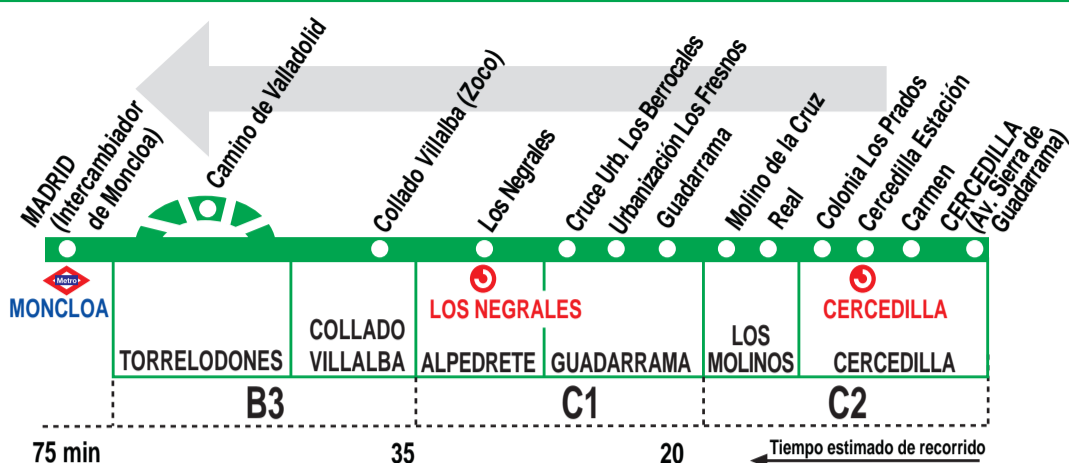

684 Cercedilla - Madrid (Moncloa) (Por Guadarrama)

HORARIOS DE SALIDA DE CERCEDILLA (Avenida Manuel González Amezua)

271117

Lunes a viernes laborables

(Vigente de 1 de septiembre a 30 de junio)

5:	6:	7:	8:	9:	10:	11:	12:	13:	14:	15:	16:	17:	18:	19:	20:	21:	
30	00	00	00	00	00	00	00	00	00	00	00	00	30	00	00	25	
45	15	15 ^d	15	30	30	30	30	30	15	15	15	30		30	30	55	
	30	30	30					45	30	30	30	55			55		
	45 ^d	45							45	45							

Lunes a viernes laborables

(Vigente de 1 de julio a 31 de agosto)

5:	6:	7:	8:	9:	10:	11:	12:	13:	14:	15:	16:	17:	18:	19:	20:	21:	
30	00	00	00	00	00	00	00	00	15	15	00	00	00	00	00	25	
45	15	15	15	30	30	30	30	30	30	30	30	30	30	30	30	55	
	30	30	30						45	45							

Por vía de servicio de la ctra. A-6 en Collado Villalba los sábados laborables, domingos y festivos.

^d Directo a Madrid, sin paso por Collado Villalba.

^t Pasa por camino de Valladolid (Torrelotones).

LARREA, S.L. Calle Buriel, 2-A.
28400 Pol. Ind. P-29 COLLADO VILLALBA (MADRID)