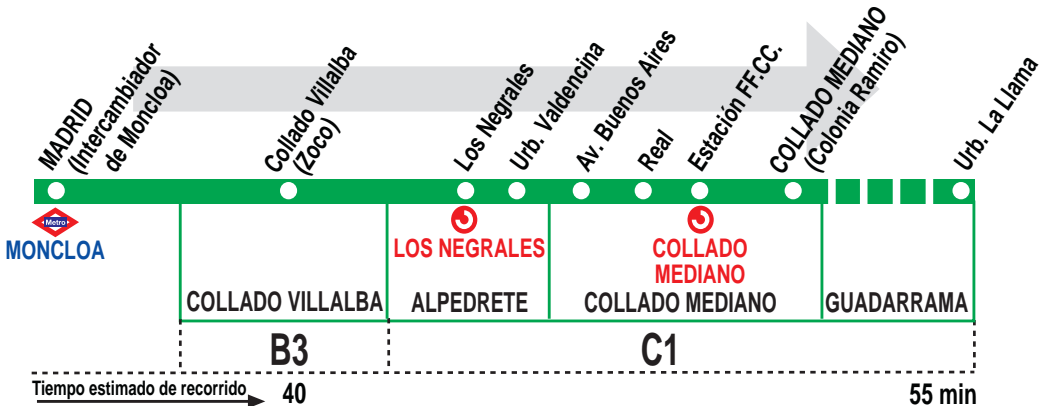

## Madrid (Moncloa) - Collado Mediano

### HORARIOS DE SALIDA DE MADRID (Intercambiador de Moncloa)

010917