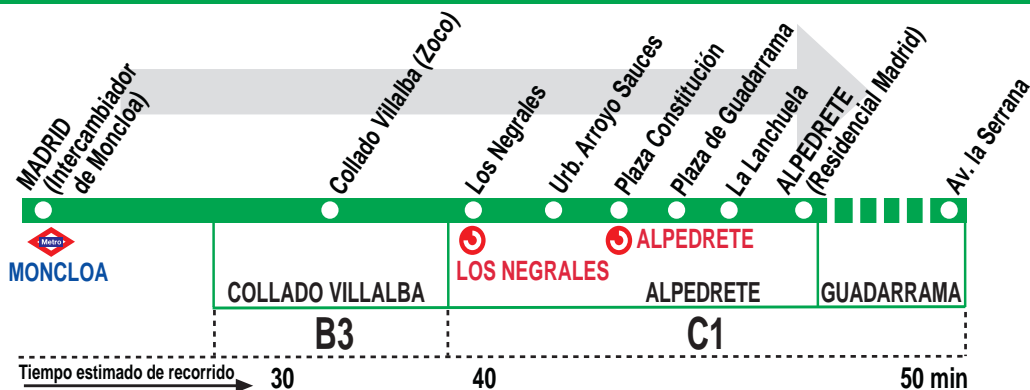

681

Madrid (Moncloa) - Alpedrete

HORARIOS DE SALIDA DE MADRID (Intercambiador de Moncloa)

010917

(Vigente todo el año)

Lunes a viernes laborables

6:	7:	8:	9:	10:	11:	12:	13:	14:	15:	16:	17:	18:	19:	20:	21:	22:
35	05	05	05	00	00	00	00	00	00	00	00	00	00	00	00	00
	15	15	15	30	30	30	30	15	15	20	25	25	20	20	30	30
	25	25	25					30	30	40	45	40	30	40		
	35	35	35					45	45			50	40	50		
	45	45														
	55	55														

Sábados laborables, domingos y festivos

De 7:25 a 13:25 cada hora	
A	14:20 15:20 16:35 17:35 18:35
	19:20 20:30 21:30 22:35 23:15*

Notas:

Utiliza la calzada bus-VAO durante las horas de funcionamiento en cada sentido, sólo de lunes a viernes laborables.