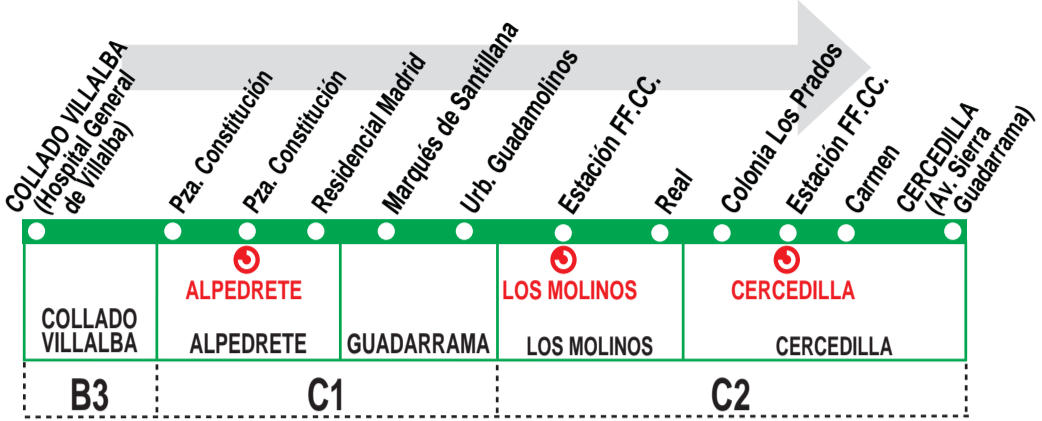

680 Collado Villalba (Hospital) - Cercedilla

Horarios de paso aproximado

230117

(Vigente todo el año)

COLLADO VILLALBA (Hospital General de Villalba)	Alpedrete	Guadarrama	Los Molinos	CERCEDILLA
Lunes a viernes laborables				
7:35	7:45	7:50	8:00	8:15
9:00	9:10	9:15	9:25	9:40
10:25	10:35	10:40	10:50	11:05
12:20	12:30	12:35	12:45	13:00
13:45	13:55	14:00	14:10	14:25
15:15	15:25	15:30	15:40	15:55
16:35	16:45	16:50	17:00	17:15
18:30	18:40	18:45	18:55	19:10
19:55	20:05	20:10	20:20	20:35
21:20	21:30	21:35	21:45	22:05
22:45	22:55	23:00	23:10	23:25
Sábados laborables				
7:30	7:40	7:45	7:55	8:10
8:50	9:00	9:05	9:15	9:30
10:00	10:10	10:15	10:25	10:40
11:50	12:00	12:05	12:15	12:30
13:00	13:10	13:15	13:25	13:40
15:15	15:25	15:30	15:40	15:55
Notas:	Domingos y festivos sin servicio.			