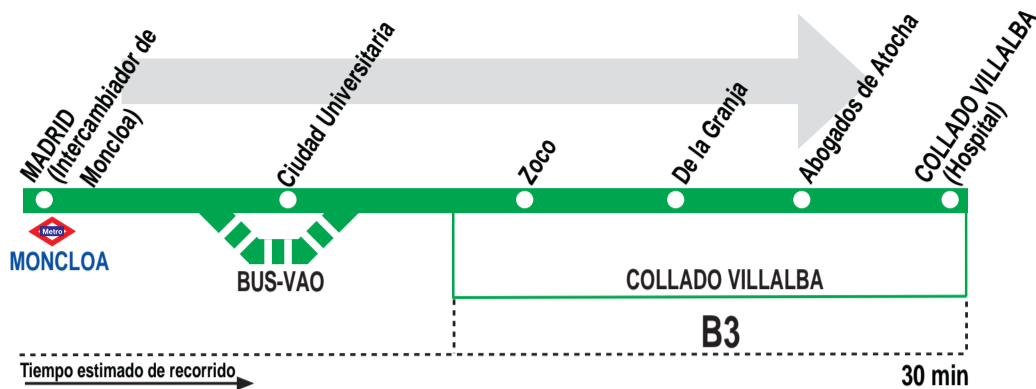

# Madrid (Moncloa) - Collado Villalba (Hospital)

## HORARIOS DE SALIDA DE MADRID (Intercambiador de Moncloa)

111217