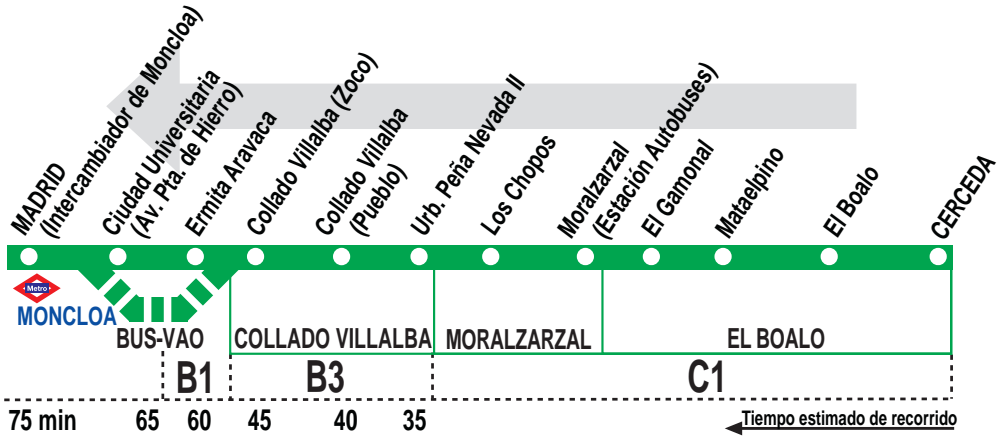

672 Cerceda-Moralzarzal-Madrid (Moncloa) (Por Mataelpino)

HORARIOS DE SALIDA DE CERCEDA

111217

(Vigente todo el año)

Lunes a viernes laborables

6:	7:	8:	9:	10:	11:		13:	14:	15:	16:	17:		19:	20:	21:
10	00	05	30	15	30		30	15	15	15	45		05	15	30
45	35	45													

Sábados laborables

6:	7:	8:	9:	10:	11:		13:	14:		16:		18:	19:	20:	
05	00	00	05	05	35		05	05		35		05	05	35	
			35												

Domingos y festivos

	7:		9:		11:	12:		14:		16:		18:	19:	20:	21:
	30		35		00	30		30		30		00	00	30	30

Notas:

Utiliza la calzada bus-VAO durante las horas de funcionamiento en cada sentido, sólo de lunes a viernes laborables.