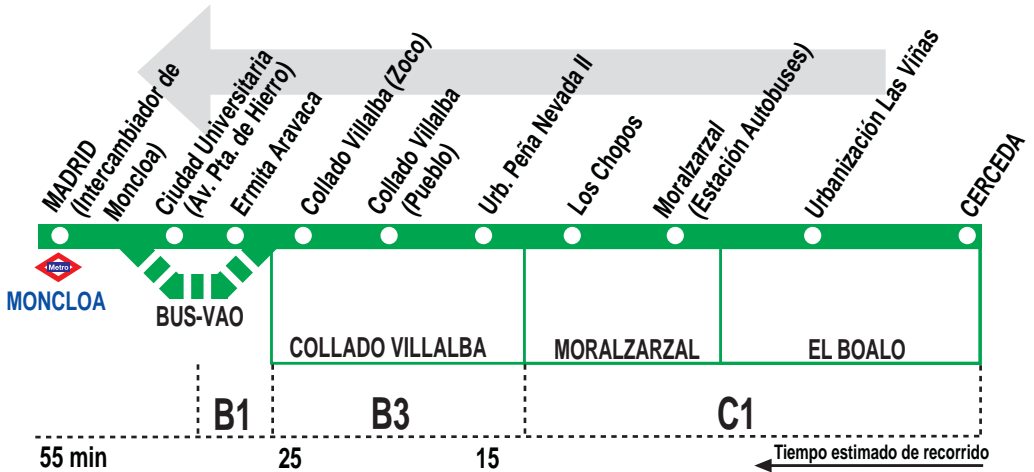

672A

Cerceda - Madrid (Moncloa) (Directo)

HORARIOS DE SALIDA DE CERCEDA

111217

(Vigente todo el año)

Lunes a viernes laborables

A	5:30	6:35	6:40*	6:50	7:20*	7:30
	15:05	16:05	17:05	18:20		

Notas:

Utiliza la calzada bus-VAO durante las horas de funcionamiento en cada sentido, sólo de lunes a viernes laborables.

Sábados laborables, domingos y festivos sin servicio.

* No se realiza en el mes de agosto.