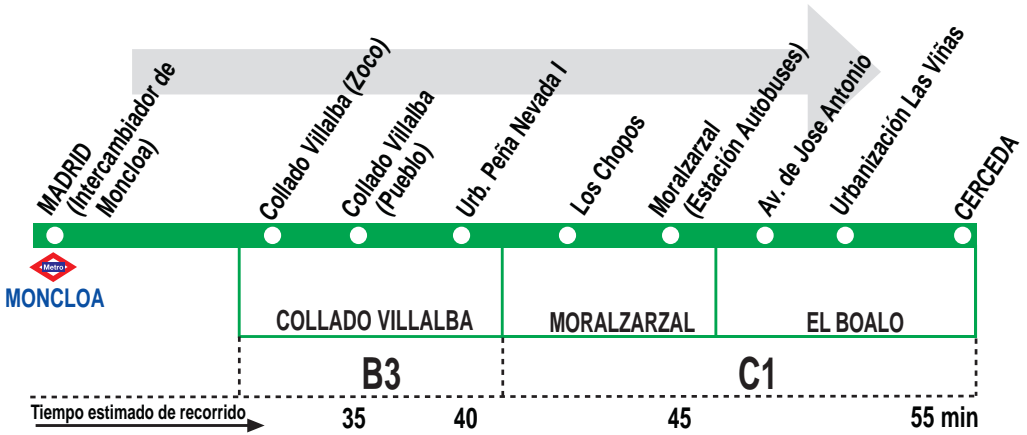

# Madrid (Moncloa) - Cerceda (Directo)

## HORARIOS DE SALIDA DE MADRID (Intercambiador de Moncloa)

111217

Lunes a viernes laborables

(Vigente de 1 de octubre a 30 de junio)

<b>A</b>	14:15	15:20	16:10	17:30	18:30	20:30
	20:50	21:20	21:35	21:45	22:00	22:10
		22:20	22:45	23:00		