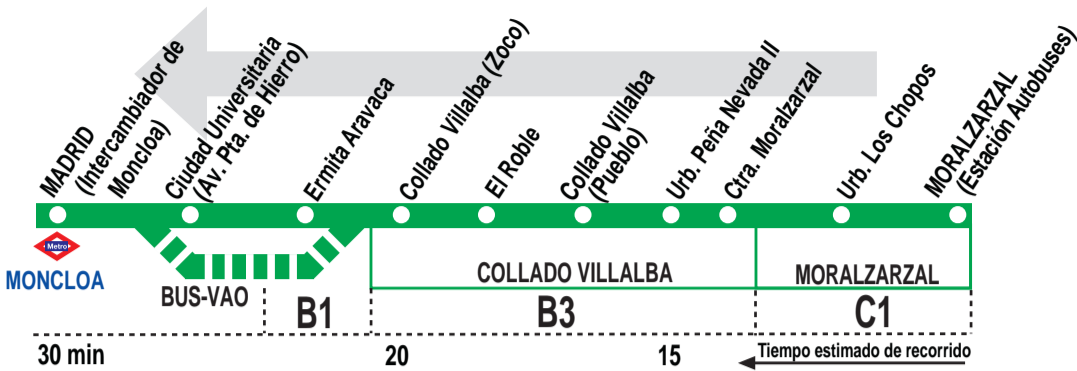

671

Moralzarzal- Madrid (Moncloa)

HORARIOS DE SALIDA DE MORALZARZAL (Estación de Autobuses)

010818

Lunes a viernes laborables

(Vigente de 1 de octubre a 30 de junio)

5:	6:	7:	8:	9:	10:	11:	12:	13:	14:	15:	16:	17:	18:	19:	20:	21:	
55	05	04 ^c	07	00	10	00	15	00	15	00	00	00	00	00	00 ^e	00	
	15	05	13	20	20	10	30	15	30	30	30	10	05	10	10	10	
	22	08 ^c	18	30	30	20	45	30	50	35	50	25	15	20	20	20	
	30	15	25	40	50	30		40		50		30	25	40 ^e	30	30	
	45 ^c	20	35 ^c	50		40		50				45	30	50	50	45	
	55	28 ^c	40			50						55	50				
	58 ^c	35	47														
		38 ^c	54														
		42 ^c															
		45															
		48 ^c															
		50															
		55															
		57 ^c															

Lunes a viernes laborables

(Vigente de 1 a 15 de julio y de 1 a 30 de septiembre)

5:	6:	7:	8:	9:	10:	11:	12:	13:	14:	15:	16:	17:	18:	19:	20:	21:	
55	05	05	05	00	10	00	15	00	15	00	00	00	00	00	00	00	
	15	15	10	20	20	10	30	15	30	30	30	10	15	10	10	20	
	22	20	20	25	30	20	45	30	50	35	50	30	25	20	30	30	
	30	35	25	30	50	30		40		50		45	40			45	
	55	45	43	40		45		50				55	50				
		50	47	50													
		55	54														

Lunes a viernes laborables

(Vigente de 16 a 31 de julio)

5:	6:	7:	8:	9:	10:	11:	12:	13:	14:	15:	16:	17:	18:	19:	20:	21:	
55	05	15	05	00	10	00	15	00	15	00	00	00	00	00	00	00	
	15	20	10	20	20	10	30	15	30	30	30	10	15	10	10	20	
	22	35	20	30	30	20	45	30	50	50	50	30	40	20	30	30	
	30	45	25	40	50	30		50				45	50			45	
	55	50	43	50		45											
		55	47	54													

		7:		9:	10:	11:	12:	13:	14:	15:	16:	17:	18:	19:	20:	21:	
		00		00	30	00	00	30	00	30	00	30	00	00	00	30	
				30		30	30		30		30	45			30		

Notas:

Utiliza la calzada bus-VAO durante las horas de funcionamiento en cada sentido, sólo de lunes a viernes laborables.