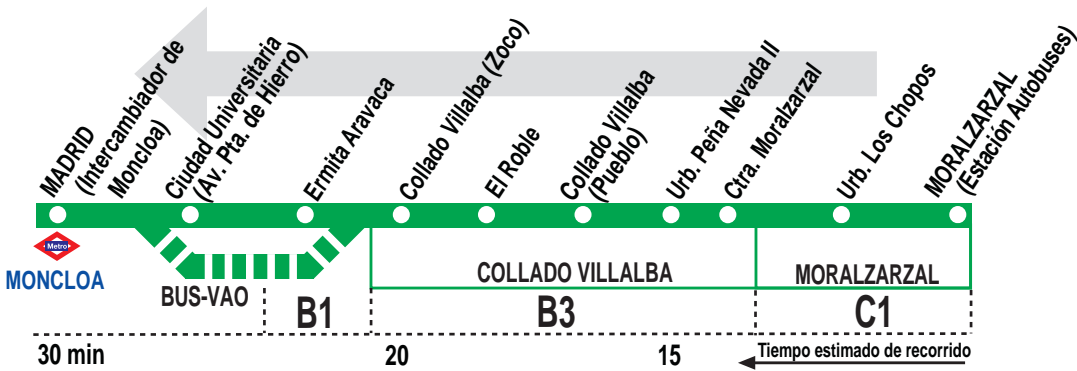

671

Moralzarzal- Madrid (Moncloa)

HORARIOS DE SALIDA DE MORALZARZAL (Estación de Autobuses)

111217

Lunes a viernes laborables

(Vigente de 1 de octubre a 30 de junio)

5:	6:	7:	8:	9:	10:	11:	12:	13:	14:	15:	16:	17:	18:	19:	20:	21:
55	05	04 ^c	07	00	10	00	15	00	15	00	00	00	00	00	00 ^e	00
	15	05	13	20	20	10	30	15	30	30	30	10	05	10	10	10
	22	08 ^c	18	30	30	20	45	30	50	35	50	25	15	20	20	20
	30	15	25	40	50	30		40		50		30	25	40 ^e	30	30
	45 ^c	20	35 ^c	50		40		50				45	30	50	50	45
	55	28 ^c	40			50						55	50			
	58 ^c	35	47													
		38 ^c	54													
		42 ^c														
		45														
		48 ^c														
		50														
		55														
		57 ^c														

Lunes a viernes laborables

(Vigente de 1 a 15 de julio y de 1 a 30 de septiembre)

5:	6:	7:	8:	9:	10:	11:	12:	13:	14:	15:	16:	17:	18:	19:	20:	21:
55	05	05	05	00	10	00	15	00	15	00	00	00	00	00	00	00
	15	15	10	20	20	10	30	15	30	30	30	10	15	10	10	20
	25	20	20	25	30	20	45	30	50	35	50	30	25	20	30	30
	30	35	33	30	50	30		40		50		45	40			45
	55	45	43	40		45		50				55	50			
		50	47	50												
		55	54													

Lunes a viernes laborables

(Vigente de 16 a 31 de julio)

5:	6:	7:	8:	9:	10:	11:	12:	13:	14:	15:	16:	17:	18:	19:	20:	21:
55	05	15	05	00	10	00	15	00	15	00	00	00	00	00	00	00
	15	20	10	20	20	10	30	15	30	30	30	10	15	10	10	20
	25	35	20	30	30	20	45	30	50	50	50	30	40	20	30	30
	30	45	33	40	50	30		50				45	50			45
	55	50	43	50		45										
		55	47													
			54													

(Vigente todo el año)

		7:		9:	10:	11:	12:	13:	14:	15:	16:	17:	18:	19:	20:	21:
		00		00	30	00	00	30	00	30	00	30	00	00	00	30
				30			30		30		30				30	

Notas:

Utiliza la calzada bus-VAO durante las horas de funcionamiento en cada sentido, sólo de lunes a viernes laborables.