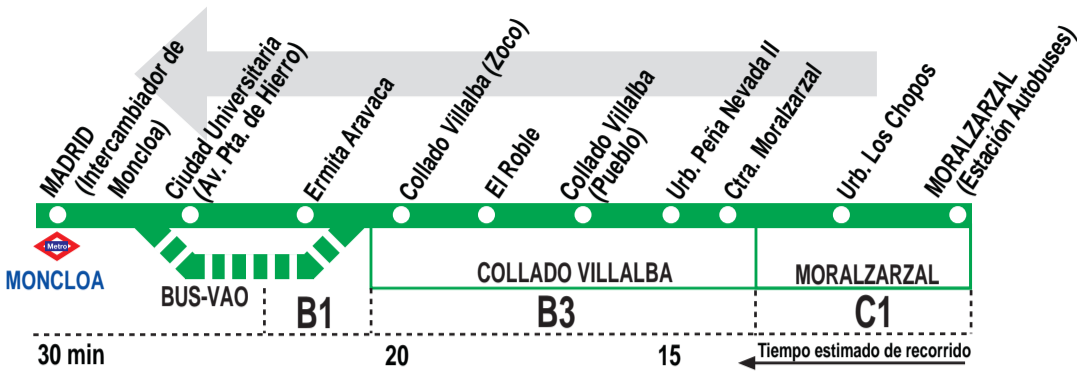

671

Moralzarzal- Madrid (Moncloa)

HORARIOS DE SALIDA DE MORALZARZAL (Estación de Autobuses)

111217

Lunes a viernes laborables

(Vigente de 1 de octubre a 30 de junio)

5:	6:	7:	8:	9:	10:	11:	12:	13:	14:	15:	16:	17:	18:	19:	20:	21:	
55	05	04 ^c	07	00	10	00	15	00	15	00	00	00	00	00	00 ^e	00	
	15	05	13	20	20	10	30	15	30	30	30	10	05	10	10	10	
	22	08 ^c	18	30	30	20	45	30	50	35	50	25	15	20	20	20	
	30	15	25	40	50	30		40		50		30	25	40 ^e	30	30	
	45 ^c	20	35 ^c	50		40		50				45	30	50	50	45	
	55	28 ^c	40			50						55	50				
	58 ^c	35	47														
		38 ^c	54														
		42 ^c															
		45															
		48 ^c															
		50															
		55															
		57 ^c															

Lunes a viernes laborables

(Vigente de 1 a 15 de julio y de 1 a 30 de septiembre)

5:	6:	7:	8:	9:	10:	11:	12:	13:	14:	15:	16:	17:	18:	19:	20:	21:	
55	05	05	05	00	10	00	15	00	15	00	00	00	00	00	00	00	
	15	15	10	20	20	10	30	15	30	30	30	10	15	10	10	20	
	25	20	20	25	30	20	45	30	50	35	50	30	25	20	30	30	
	30	35	33	30	50	30		40		50		45	40			45	
	55	45	43	40		45		50				55	50				
		50	47	50													
		55	54														

Lunes a viernes laborables

(Vigente de 16 a 31 de julio)

5:	6:	7:	8:	9:	10:	11:	12:	13:	14:	15:	16:	17:	18:	19:	20:	21:	
55	05	15	05	00	10	00	15	00	15	00	00	00	00	00	00	00	
	15	20	10	20	20	10	30	15	30	30	30	10	15	10	10	20	
	25	35	20	30	30	20	45	30	50	50	50	30	40	20	30	30	
	30	45	33	40	50	30		50				45	50			45	
	55	50	43	50		45											
		55	47														
			54														

(Vigente todo el año)

		7:		9:	10:	11:	12:	13:	14:	15:	16:	17:	18:	19:	20:	21:	
		00		00	30	00	00	30	00	30	00	30	00	00	00	30	
				30			30		30		30				30		
											45						

Notas:

Utiliza la calzada bus-VAO durante las horas de funcionamiento en cada sentido, sólo de lunes a viernes laborables.