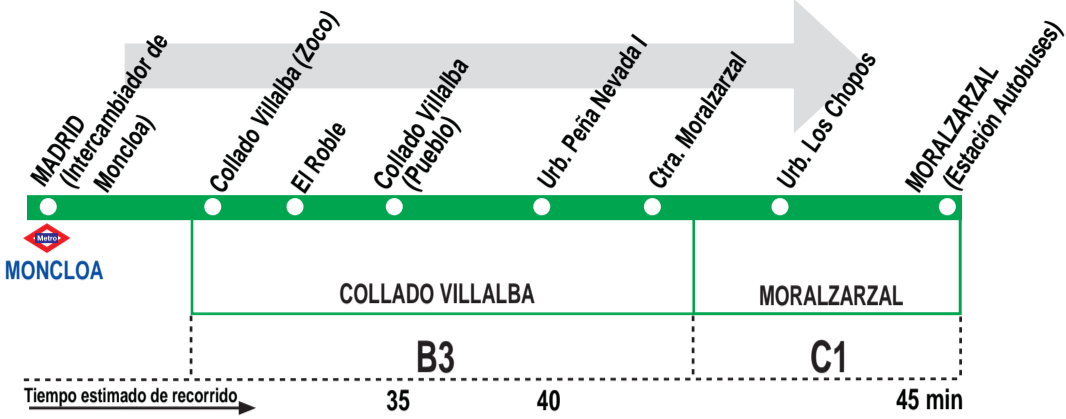

671

Madrid (Moncloa)- Moralzarzal

HORARIOS DE SALIDA DE MADRID (Intercambiador de Moncloa)

111217

Lunes a viernes laborables

(Vigente de 1 de octubre a 30 de junio)

6:	7:	8:	9:	10:	11:	12:	13:	14:	15:	16:	17:	18:	19:	20:	21:		
30	10	15	10	00	00	00	00	00	05	05 ^v	10	10	05	00	10		
50	30	30	20	10	10	10	20	10	10	20	20	20	10	05 ^e			
	45	45	30	30	30	20	30	20	15	30	40	25	20	10			
			40	45	45	30	40	30	25	40	50	40	25 ^e	20			
			50			40		35	30	50		45 ^e	30	25			
						50		50	45			50	35	35 ^e			
								55	50				45	40			
													50	45 ^e			
													55	55			

Lunes a viernes laborables

(Vigente de 1 a 15 de julio y de 1 a 30 de septiembre)

6:	7:	8:	9:	10:	11:	12:	13:	14:	15:	16:	17:	18:	19:	20:	21:	22:	
30	10	15	10	00	00	00	00	00	05	20	10	10	10	00	10	10	
50	30	30	20	10	10	10	20	10	10	30	20	20	15	10	20	20	
	45	45	30	30	30	20	30	20	20	40	40	25	20	20	45		
			40	45	45	30	40	30	25	50	50	40	30	25			
			50			40		35	30			50	35	40			
						50		50	35				50				
								55	45 ^v								
									50								