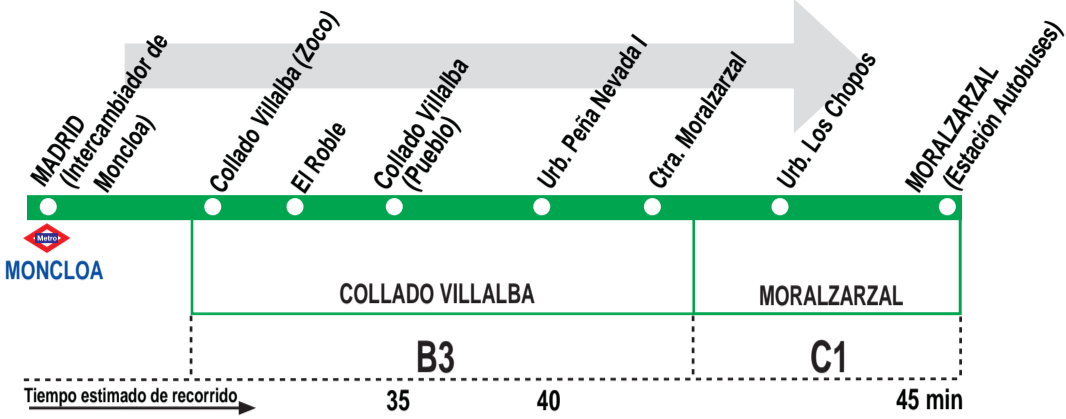

671

Madrid (Moncloa)- Moralzarzal

HORARIOS DE SALIDA DE MADRID (Intercambiador de Moncloa)

111217

Lunes a viernes laborables

(Vigente de 1 de octubre a 30 de junio)

6:	7:	8:	9:	10:	11:	12:	13:	14:	15:	16:	17:	18:	19:	20:	21:		
30	10	15	10	00	00	00	00	00	05	05 ^v	10	10	05	00	10		
50	30	30	20	10	10	10	20	10	10	20	20	20	10	05 ^e			
	45	45	30	30	30	20	30	20	15	30	40	25	20	10			
			40	45	45	30	40	30	25	40	50	40	25 ^e	20			
			50			40		35	30	50		45 ^e	30	25			
						50		50	45			50	35	35 ^e			
								55	50				45	40			
													50	45 ^e			
													55	55			

Lunes a viernes laborables

(Vigente de 1 a 15 de julio y de 1 a 30 de septiembre)

6:	7:	8:	9:	10:	11:	12:	13:	14:	15:	16:	17:	18:	19:	20:	21:	22:	
30	10	15	10	00	00	00	00	00	05	20	10	10	10	00	10	10	
50	30	30	20	10	10	10	20	10	10	30	20	20	20	10	20	20	
	45	45	30	30	30	20	30	20	20	40	40	25	25	20	45		
			40	45	45	30	40	30	25	50	50	40	30	25			
			50			40		35	30			50	35	40			
						50		50	35				50				
								55	45 ^v								
									50								