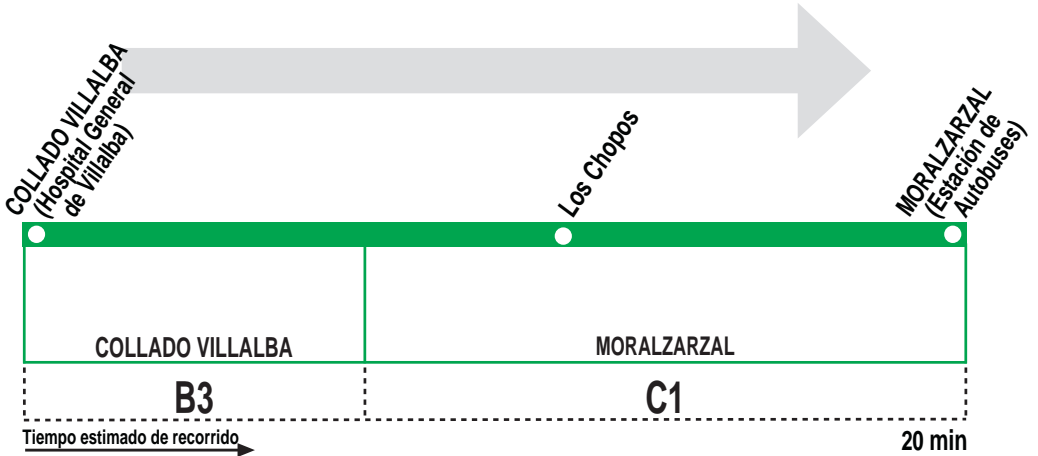

670

Collado Villalba (Hospital) - Moralzarzal

HORARIOS DE SALIDA DE COLLADO VILLALBA (Hospital General de Villalba)

011014

(Vigente todo el año)

Lunes a viernes laborables

A 8:10
De 9:00 a 21:00 cada hora
A 22:10

Sábados laborables

A 8:10
De 9:00 a 15:00 cada hora

Notas:

Domingos y festivos sin servicio.

LA FRANCISCO LARREA, Calle Antón, 50.
Estación de Autobuses Príncipe de Asturias. MORALZARZAL. 28411 MADRID

Tel: 91 857 71 49