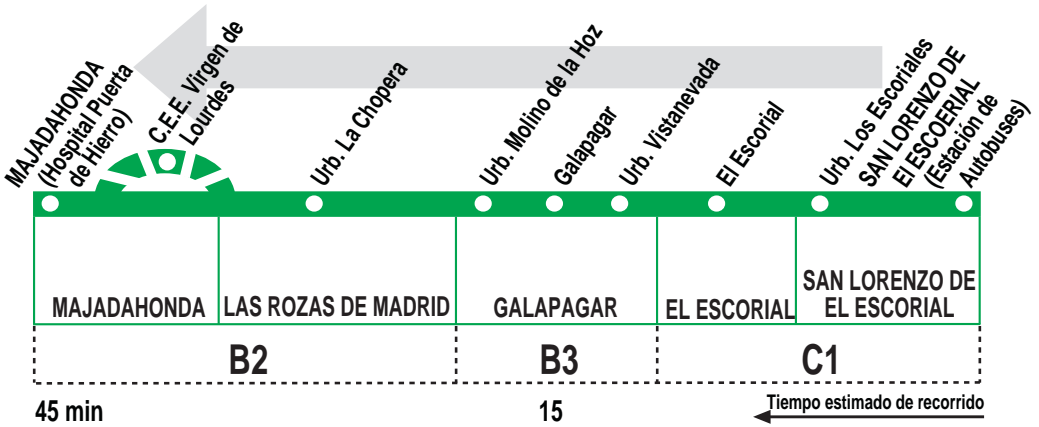

667

S. Lorenzo de El Escorial - Majadahonda (Hospital) (por Galapagar)

HORARIOS DE SALIDA DE SAN LORENZO DE EL ESCORIAL (Estación de Autobuses)

070316

(Vigente todo el año)

Lunes a viernes laborables

A	6:45	8:00	9:00 ^C	10:00 ^V	11:00	13:00
	13:45	15:00	17:00	19:00	21:00	

Sábados laborables, domingos y festivos

A	6:45	9:00	12:00	13:45	15:00
	17:00	19:00	21:00		

NOTAS:

^C Sólo pasa por el C.E.E. Virgen de Lourdes de 1 de septiembre a 30 de junio.

^V No se realiza en los meses de julio y agosto.