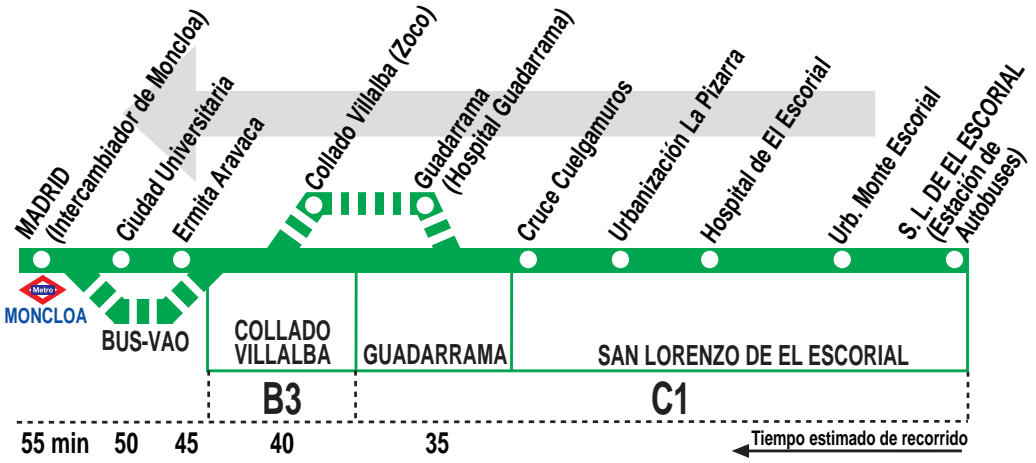

## San Lorenzo de El Escorial (Por Guadarrama) - Madrid (Moncloa)

### HORARIOS DE SALIDA DE SAN LORENZO DE EL ESCORIAL (Estación de Autobuses)

030717

<sup>P</sup> Con parada en Guadarrama y Collado Villalba.

<sup>V</sup> No se realiza en agosto.

\* La parada de descenso de la terminal en Madrid se encuentra en p.º de Moret.

**AL**

ALSA. Avda. de América, 9-A.  
(Intercambiador de Avenida de América). 28002 MADRID.