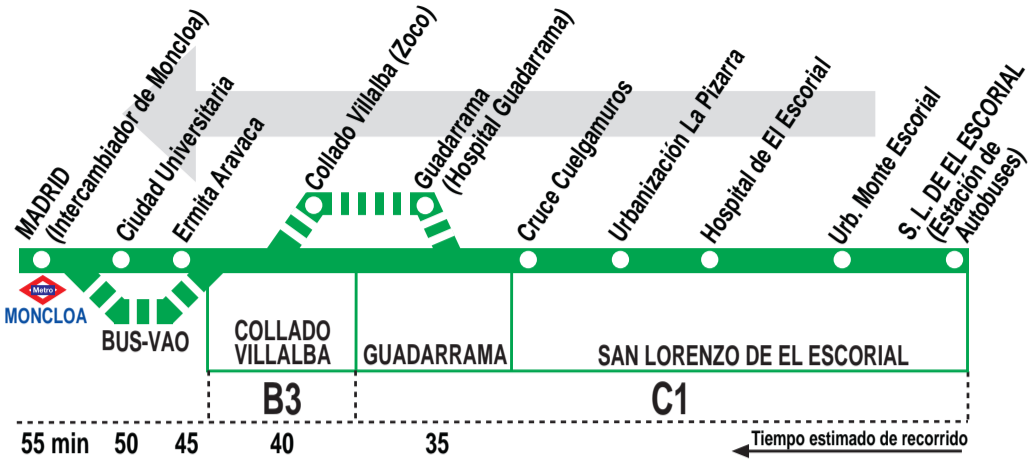

664

San Lorenzo de El Escorial (Por Guadarrama) - Madrid (Moncloa)

HORARIOS DE SALIDA DE SAN LORENZO DE EL ESCORIAL (Estación de Autobuses)

060317

Lunes a viernes laborables

(Vigente de 1 de septiembre a 30 de junio)

Notas:

Utiliza la calzada bus-VAO durante las horas de funcionamiento en cada sentido

^P Con parada en Guadarrama y Collado Villalba.

^V No se realiza en agosto.

* La parada de descenso de la terminal en Madrid se encuentra en p.º de Moret.