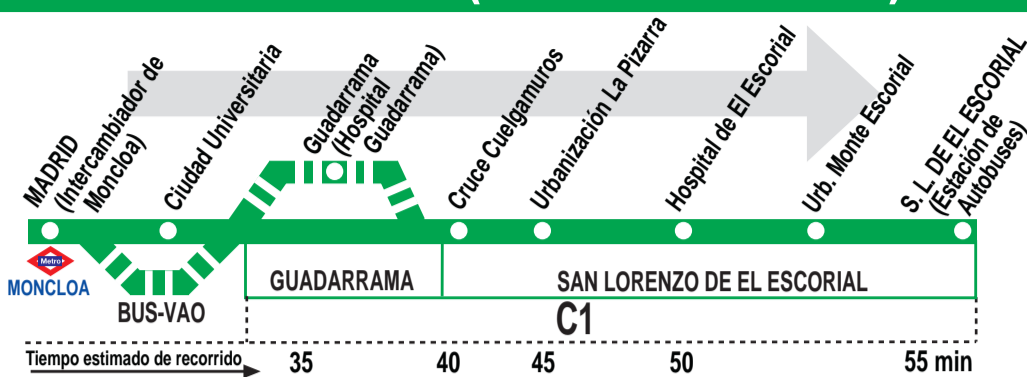

664

Madrid (Moncloa) - San Lorenzo de El Escorial (Por Guadarrama)

HORARIOS DE SALIDA DE MADRID (Intercambiador de Moncloa)

060317

Lunes a viernes laborables

(Vigente de 1 de septiembre a 30 de junio)

7:	8:	9:	10:	11:		13:	14:	15:	16:	17:	18:	19:	20:	21:	22:
00	05	00	15	40		00	15	00	05	15	15	00	05	00	10 ^P
25	35		45			50	30	15	40	35	25	15	20	40 ^P	30 ^P
							40	40		55	40	35	45		
							45	45			50	45			

Notas:

Utiliza la calzada bus-VAO durante las horas de funcionamiento en cada sentido.

^P Con parada en Guadarrama.

^V No se realiza en agosto.

AL ALSA. Avda. de América, 9-A.
(Intercambiador de Avenida de América). 28002 MADRID.