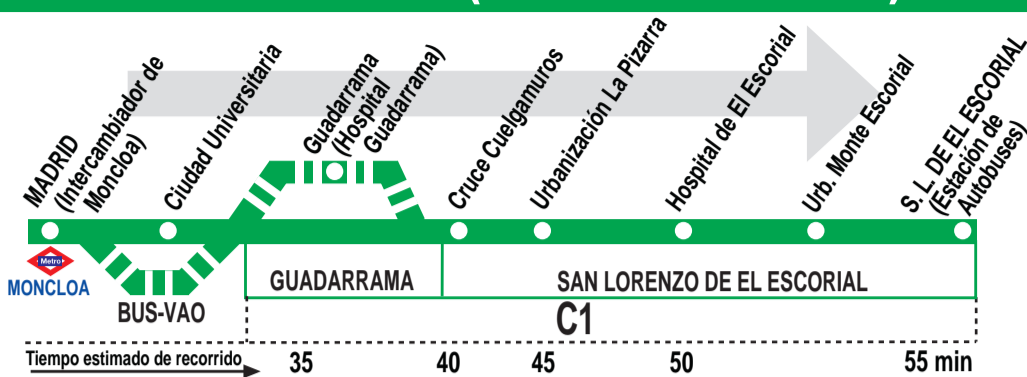

## Madrid (Moncloa) - San Lorenzo de El Escorial (Por Guadarrama)

<sup>P</sup> Con parada en Guadarrama.

<sup>V</sup> No se realiza en agosto.

**AL** ALSA. Avda. de América, 9-A.  
(Intercambiador de Avenida de América). 28002 MADRID.

**Tel: 91 177 99 51**  
www.alsa.es