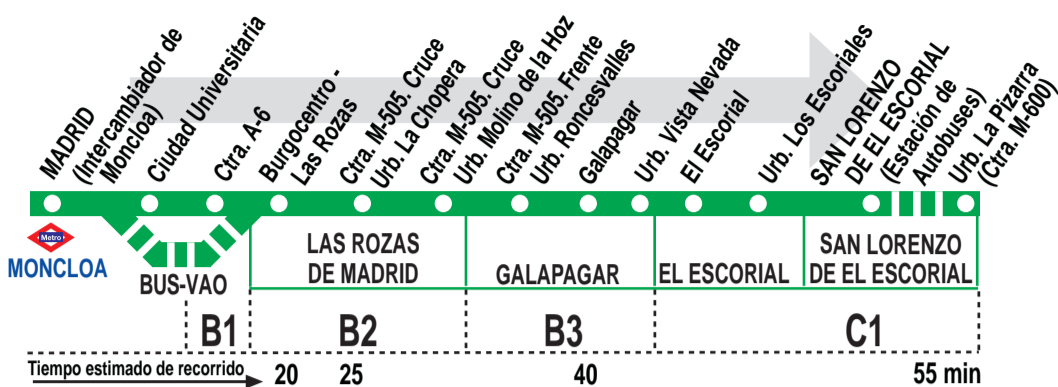

661 Madrid (Moncloa) - S. L. de El Escorial (Por Galapagar)

HORARIOS DE SALIDA DE MADRID (Intercambiador de Moncloa)

010917

Lunes a viernes laborables (Vigente de 1 de septiembre a 30 de junio)

6:	7:	8:	9:	10:	11:	12:	13:	14:	15:	16:	17:	18:	19:	20:	21:	22:	23:
55	15	00 ^h	15	00	00	00	10	00	05	00	00	00	10	00	10	00	30
	30	10	30 ^h	30	15	30	20	10	10	15	20	10	20	10	20	50	
	45	20		50	45	45	30	25	20	30	30	30	30	30	30		
		30				55	45	35	25	50	45	45	40	40	50		
								50	30			55	50	50			

Lunes a viernes laborables* (Vigente de 1 de julio a 31 de agosto)

6:	7:	8:	9:	10:	11:	12:	13:	14:	15:	16:	17:	18:	19:	20:	21:	22:	23:
55	15	00 ^h	30 ^h	00	30	00	10	00	10	00	00	00	10	00	10	00	30
	30	30		30		30	20	20	20	30	30	30	30	10	30	50	
				50		45	30	30	30	50	45	45	50	30			
							45	45	50			55		50			