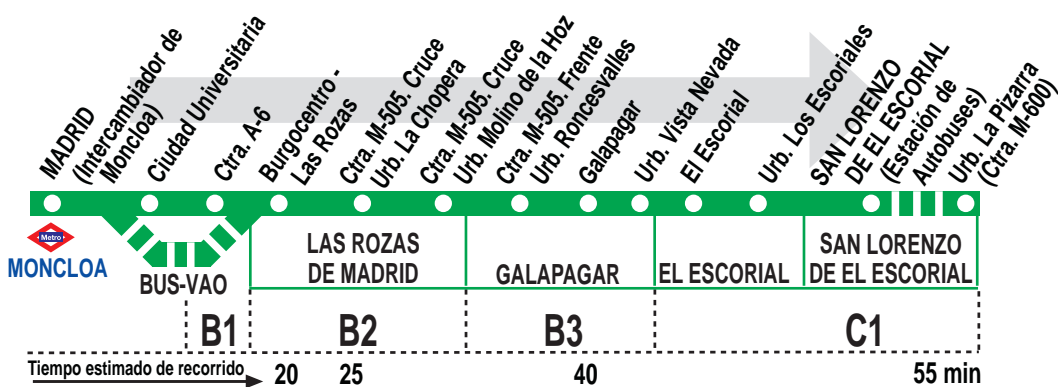

# 661 Madrid (Moncloa) - S. L. de El Escorial (Por Galapagar)

## HORARIOS DE SALIDA DE MADRID (Intercambiador de Moncloa)

060717

Lunes a viernes laborables (Vigente de 1 de septiembre a 30 de junio)

6:	7:	8:	9:	10:	11:	12:	13:	14:	15:	16:	17:	18:	19:	20:	21:	22:	23:
55	15	00 <sup>h</sup>	15	00	00	00	10	00	05	00	00	00	10	00	10	00	30
	30	10	30 <sup>h</sup>	30	15	30	20	10	10	15	20	10	20	10	20	50	
	45	20		50	45	45	30	25	20	30	30	30	30	30	30		
		30				55	45	35	25	50	45	45	40	40	50		
								50	30			55	50	50			

<sup>h</sup> Continúa hasta el Hospital de El Escorial.

<sup>u</sup> Continúa hasta la urb. La Pizarra (ctra. M-600).

<sup>z</sup> Pasa por Las Zorreras.