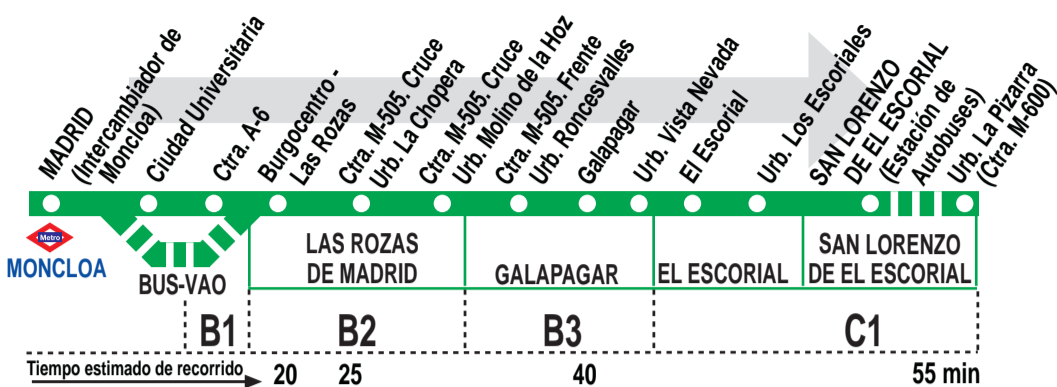

661 Madrid (Moncloa) - S. L. de El Escorial (Por Galapagar)

HORARIOS DE SALIDA DE MADRID (Intercambiador de Moncloa)

060317

Lunes a viernes laborables (Vigente de 1 de septiembre a 30 de junio)

6:	7:	8:	9:	10:	11:	12:	13:	14:	15:	16:	17:	18:	19:	20:	21:	22:	23:
55	15	00 ^h	15	00	00	00	10	00	05	00	00	00	10	00	10	00	30
	30	10	30 ^h	30	15	30	20	10	10	15	20	10	20	10	20	50	
	45	20		50	45	45	30	25	20	30	30	30	30	30	30		
		30				55	45	35	25	50	45	45	40	40	50		
								50	30			55	50	50			

* También se realizan en periodo no lectivo de Navidad.

^h Continúa hasta el Hospital de El Escorial.

^u Continúa hasta la urb. La Pizarra (ctra. M-600).

^z Pasa por Las Zorreras.