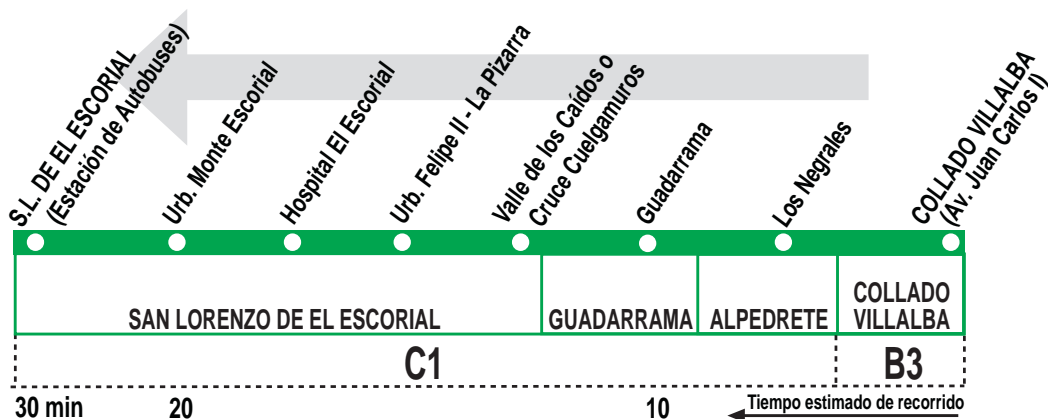

660

Villalba - Guadarrama - San Lorenzo de El Escorial

HORARIOS DE SALIDA DE COLLADO VILLALBA (Avenida Juan Carlos I)

010516

(Vigente todo el año)

Lunes a viernes laborables

A	7:30	8:15	9:00	10:00	11:00	12:30
De	14:00	a	19:00	cada	hora	
A	20:30		21:30			

Notas:

Sábados laborables, domingos y festivos sin servicio.
Horarios válidos excepto del 23 de diciembre al 7 de enero.

SERVICIO ESPECIAL DIRECTO (Valle de los Caídos - San Lorenzo de El Escorial)

Diario (excepto lunes)