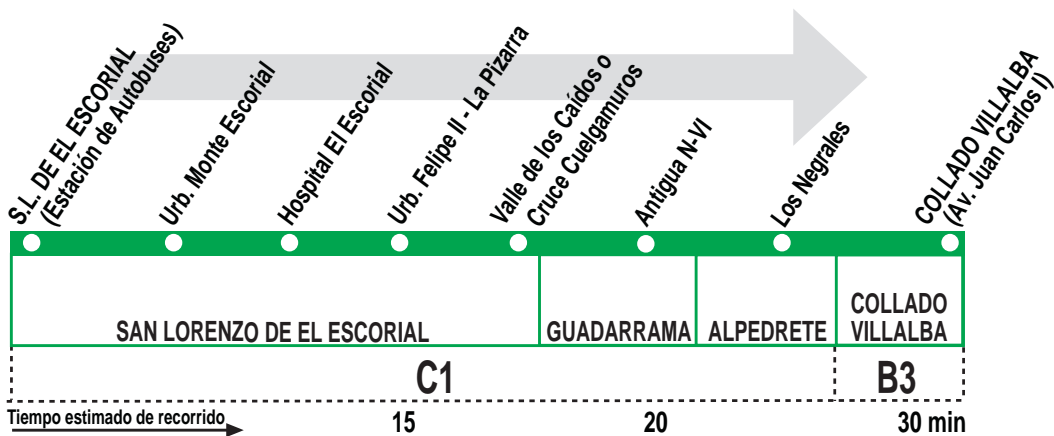

660

San Lorenzo de El Escorial - Guadarrama - Villalba

HORARIOS DE SALIDA DE SAN LORENZO DE EL ESCORIAL (Estación de Autobuses)

010516

(Vigente todo el año)

Lunes a viernes laborables

A	6:50	7:30	8:15	9:00	10:00	11:30
De	13:00	a	18:00	cada	hora	
A	19:15		20:45			

Notas:

Sábados laborables, domingos y festivos sin servicio.
Horarios válidos excepto del 23 de diciembre al 7 de enero.

SERVICIO ESPECIAL DIRECTO (San Lorenzo de El Escorial - Valle de los Caídos)

Diario (excepto lunes)