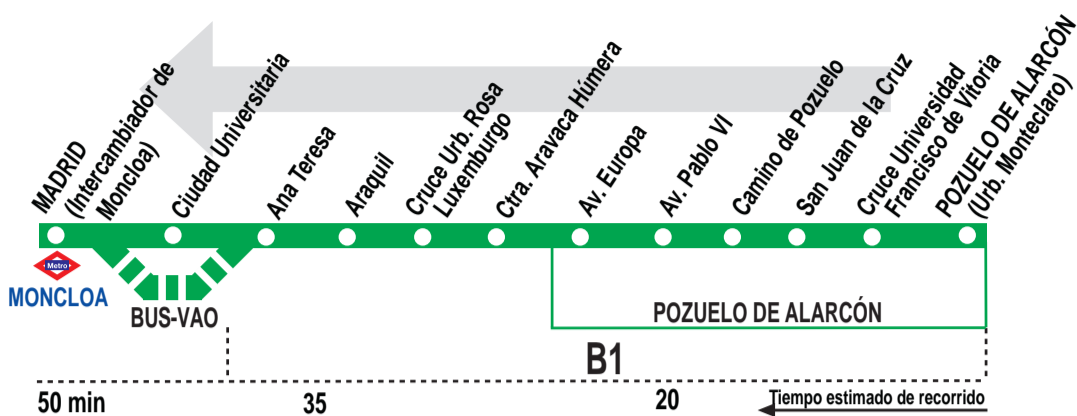

## Pozuelo (Monteclaro) - Madrid (Moncloa)

### HORARIOS DE SALIDA DE POZUELO DE ALARCÓN (Urbanización Monteclaro)

120617

Lunes a viernes laborables

(Vigente de 1 de septiembre a 31 de julio)

De	6:00	a	20:30	entre	6 - 12	minutos
A	20:50		21:10		21:30	21:50
			22:35		<b>23:10<sup>P</sup></b>	22:10

De	7:30	a	22:43	entre	25 - 30	minutos
		<b>A</b>	<b>23:15<sup>P</sup></b>			

Domingos y festivos

(Vigente todo el año)

De	7:50	a	22:50	cada	30	minutos
		<b>A</b>	<b>23:20<sup>P</sup></b>			

Notas:

Utiliza la calzada bus-VAO durante las horas de funcionamiento en cada sentido, sólo de lunes a viernes laborables.

<sup>P</sup>La parada de descenso de la terminal en Madrid se encuentra en la calle de la Princesa.

**LL** LLORENTE, S.A. C/Labradores, s/n (Esq. c/ Carreteros) **Tel: 91 398 38 00**  
 Pol. Ind. Prado del Espino BOADILLA DEL MONTE. 28660 MADRID.