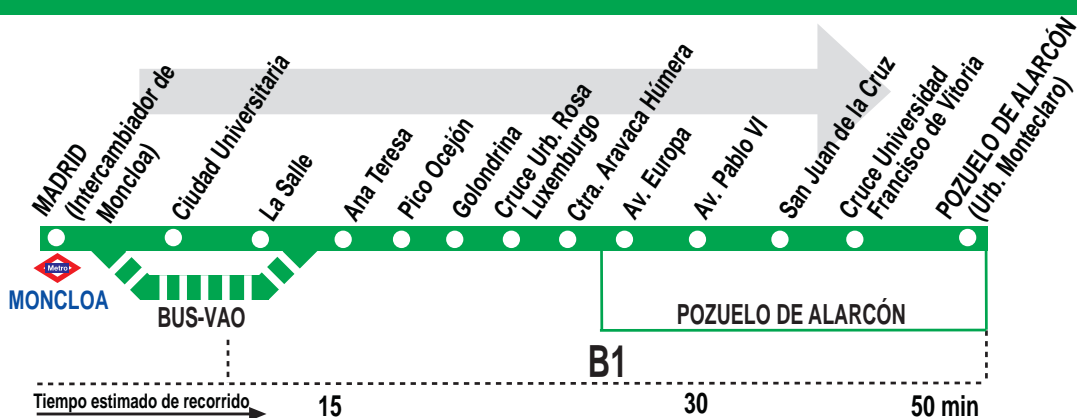

657

Madrid (Moncloa) - Pozuelo (Monteclaro)

HORARIOS DE SALIDA DE MADRID (Intercambiador de Moncloa)

120617

Lunes a viernes laborables

(Vigente de 1 de septiembre a 31 de julio)

		A		6:45			
De	7:02	a	20:40	entre	6 - 12	minutos	
A	20:56		21:09		21:20	21:42	22:02
	22:20		22:40		23:00	23:25	0:15^P

Domingos y festivos

(Vigente todo el año)

De	8:35	a	23:35	cada	30	minutos	
	A		0:05^P				

Notas: Utiliza la calzada bus-VAO durante las horas de funcionamiento en cada sentido, sólo de lunes a viernes laborables.