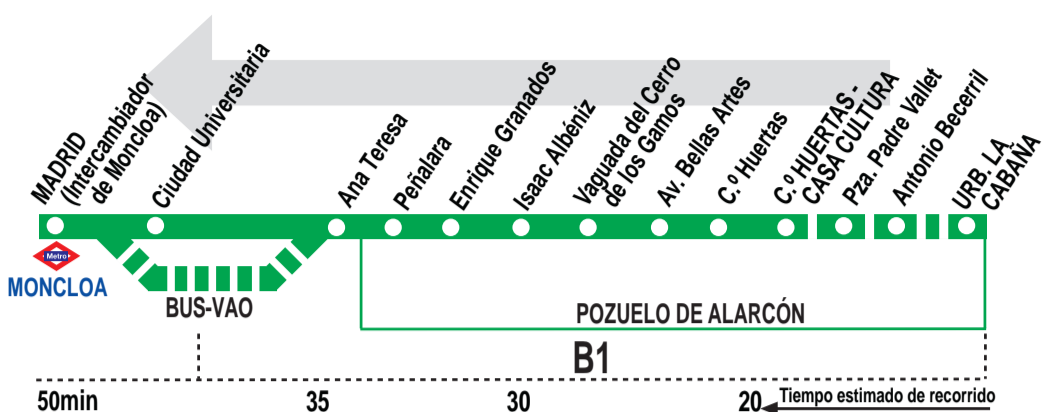

# 656A Pozuelo (Urb. La Cabaña) - Madrid (Moncloa)

## HORARIOS DE SALIDA DE POZUELO DE ALARCÓN (C.º Huertas - Casa Cultura)

230418

Lunes a viernes laborables

(Vigente de 1 de septiembre a 31 de julio)

De 6:20 a 22:40 cada 20 minutos

Procede de la urb. La Cabaña<sup>u</sup>