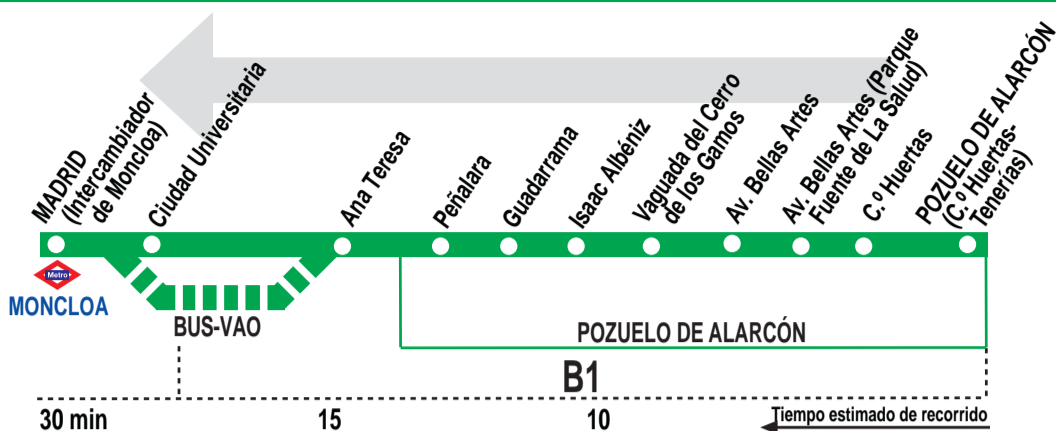

# 656A Pozuelo (Por C° Huertas) - Madrid (Moncloa)

## HORARIOS DE SALIDA DE POZUELO DE ALARCÓN (C.º Huertas - Tenerías)

031016

Lunes a viernes laborables

(Vigente de 1 de septiembre a 31 de julio)

De 6:20 a 19:16 entre 18 - 24 minutos  
De 19:41 a 22:50 entre 25 - 35 minutos

## HORARIOS DE SALIDA DE POZUELO DE ALARCÓN (Av. Bellas Artes - Parque Fuente de La Salud) (Vigente todo el año)

Noches de viernes, sábados y vísperas de festivo

A 23:45 1:15 2:45

Notas:

Utiliza la calzada bus-VAO durante las horas de funcionamiento en cada sentido, sólo de lunes a viernes laborables.