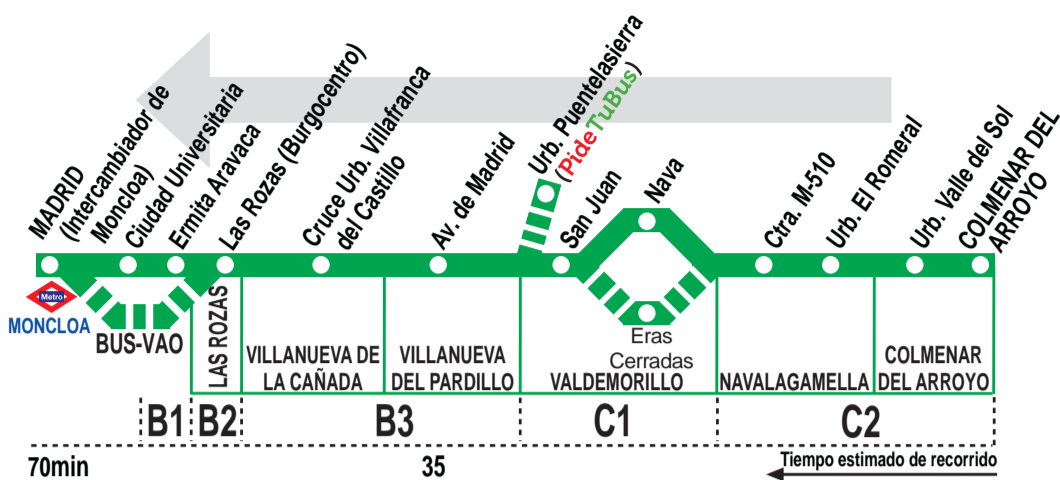

642

Colmenar del Arroyo - Madrid (Moncloa)

HORARIOS DE SALIDA DE COLMENAR DEL ARROYO (Calle Chapinería)

010718

Lunes a viernes laborables

(Vigente de 1 de septiembre a 21 de diciembre y de 7 de enero a 30 de junio)

	6:	7:	8:		10:		12:	13:	14:	15:	16:	17:	18:	19:		21:	22:
	20	20	50		50		50	50	50	50	50	50	25	25		00	50

Notas:

Utiliza la calzada bus-VAO durante las horas de funcionamiento en cada sentido.

Por el casco urbano de Valdemorillo, el itinerario discurre:

De lunes a viernes laborables por las calles La Nava y Ramón Gamonal.

Mientras que los sábados, domingos y festivos por las calles ctra. a Cerro de Alarcón, Robledo de Chavela y Eras Cerradas.