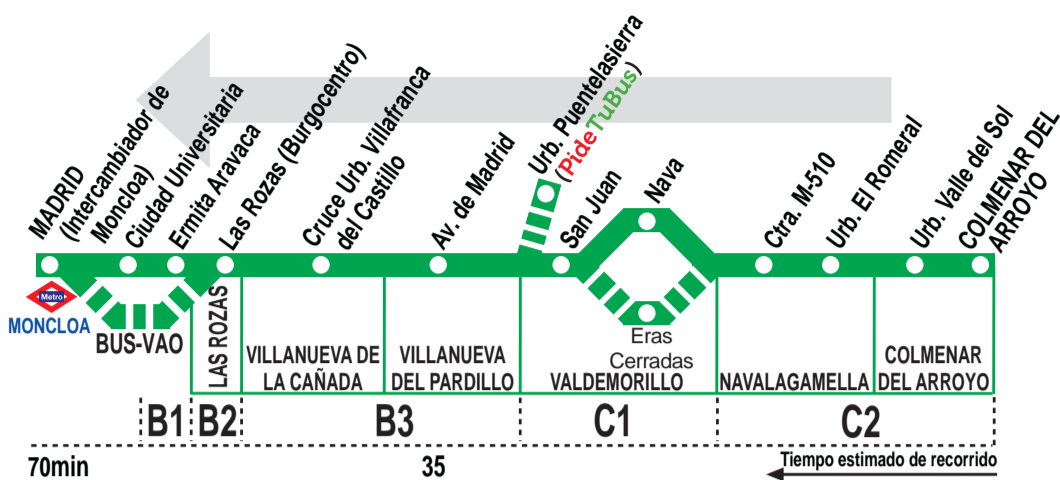

642

Colmenar del Arroyo - Madrid (Moncloa)

HORARIOS DE SALIDA DE COLMENAR DEL ARROYO (Calle Chapinería)

010717

Lunes a viernes laborables

(Vigente de 7 de septiembre a 21 de diciembre y de 7 de enero a 30 de junio)

5:	6:	7:	8:	9:	10:	11:	12:		14:		16:	17:	18:	19:	20:	21:	22:
30	10	00	05	00	00	20	45		00		00	30	00	00	00	00	50
50	20	15	35	30					40		45			30		50	
	30	30															
	40																
	50																

	6:	7:	8:		10:		12:	13:	14:	15:	16:	17:	18:	19:		21:	22:
	20	20	50		50		50	50	50	50	50	50	25	25		00	50

Notas:

Utiliza la calzada bus-VAO durante las horas de funcionamiento en cada sentido.

Por el casco urbano de Valdemorillo, el itinerario discurre:

De **lunes a viernes laborables** por las calles La Nava y Ramón Gamonal.

Mientras que los **sábados, domingos y festivos** por las calles ctra. a Cerro de Alarcón, Robledo de Chavela y Eras Cerradas.