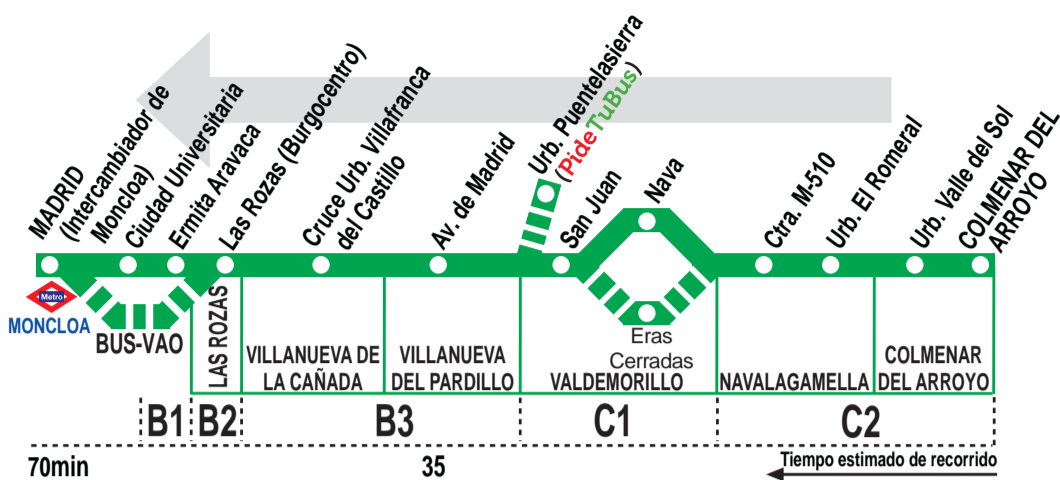

642

Colmenar del Arroyo - Madrid (Moncloa)

HORARIOS DE SALIDA DE COLMENAR DEL ARROYO (Calle Chapinería)

300117

Lunes a viernes laborables

(Vigente de 7 de septiembre a 21 de diciembre y de 7 de enero a 30 de junio)

5:	6:	7:	8:	9:	10:	11:	12:		14:		16:	17:	18:	19:	20:	21:	22:
30	10	00	05	00	00	20	45		00		00	30	00	00	00	00	50
50	20	15	35	30					40		45			30		50	
	30	30															
	40																
	50																

	6:	7:	8:		10:		12:	13:	14:	15:	16:	17:	18:	19:		21:
	20	20	50		50		50	50	50	50	50	50	25	25		00
																50

Notas:

Utiliza la calzada bus-VAO durante las horas de funcionamiento en cada sentido, sólo de lunes a viernes laborables.

Por el casco urbano de Valdemorillo, el itinerario discurre:

De lunes a viernes laborables por las calles La Nava y Ramón Gamonal.

Mientras que los sábados, domingos y festivos por las calles ctra. a Cerro de Alarcón, Robledo de Chavela y Eras Cerradas.