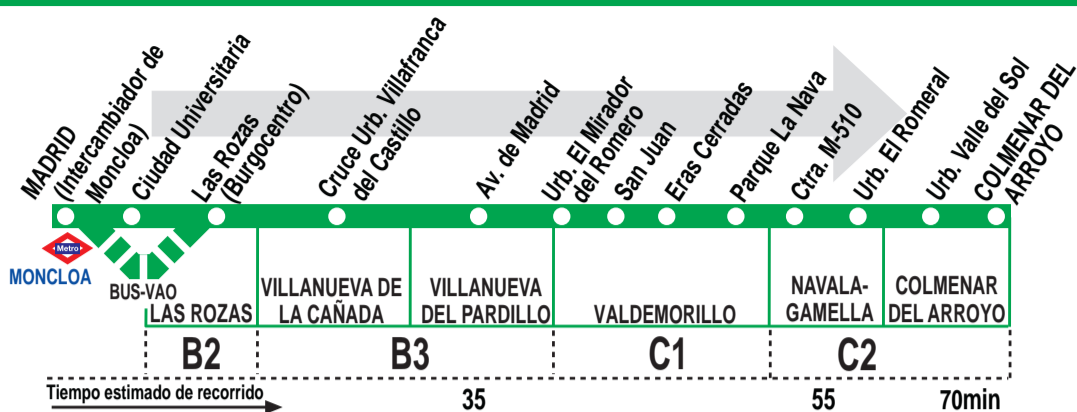

642

Madrid (Moncloa) - Colmenar del Arroyo

HORARIOS DE SALIDA DE MADRID (Intercambiador de Moncloa)

010717

Lunes a viernes laborables

(Vigente de 7 de septiembre a 21 de diciembre y de 7 de enero a 30 de junio)

7:	8:	9:	10:	11:	12:	13:	14:	15:	16:	17:	18:	19:	20:	21:	22:	23:	24:
00	15	00	00	00	00	00	00	05	20	20	00	00	15	15	00	00	00
30	45	15					20	20	40		40	30	45	30	30		
45		45					40	40				45					

(Vigente de 1 a 31 de julio, de 1 a 6 de septiembre y de 22 de diciembre a 6 de enero)

Sábados laborables, domingos y festivos

(Vigente todo el año)

7:	8:	10:	12:	14:	15:	16:	17:	18:	19:	20:	21:	22:	23:
30	30	00	00	00	00	30	00	00	00	00	10	00	00
												15	59

Notas: Utiliza la calzada bus-VAO durante las horas de funcionamiento en cada sentido.