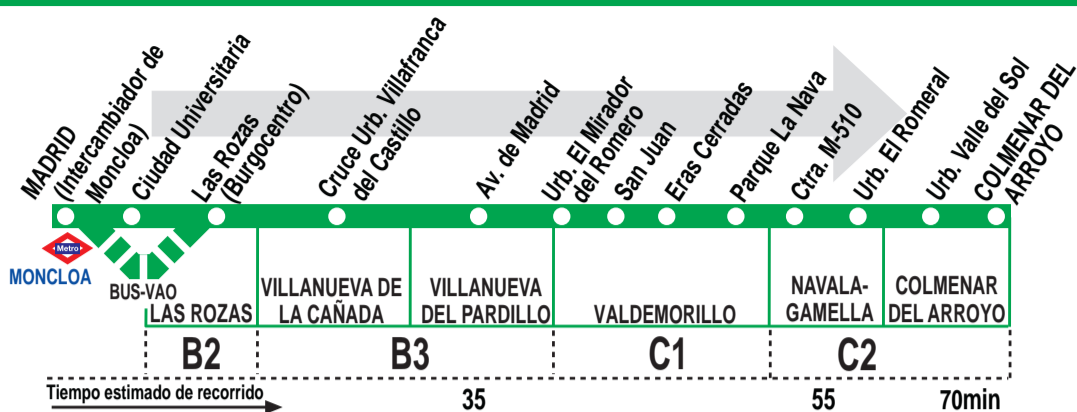

642

Madrid (Moncloa) - Colmenar del Arroyo

HORARIOS DE SALIDA DE MADRID (Intercambiador de Moncloa)

300117

Lunes a viernes laborables

(Vigente de 7 de septiembre a 21 de diciembre y de 7 de enero a 30 de junio)

7:	8:	9:	10:	11:	12:	13:	14:	15:	16:	17:	18:	19:	20:	21:	22:	23:	24:
00	15	00	00	00	00	00	00	05	20	20	00	00	15	15	00	00	00
30	45	15					20	20	40		40	30	45	30	30		
45		45					40	40				45					

(Vigente de 1 a 31 de julio, de 1 a 6 de septiembre y de 22 de diciembre a 6 de enero)

Sábados laborables, domingos y festivos

(Vigente todo el año)

7:	8:	10:	12:	14:	15:	16:	17:	18:	19:	20:	21:	22:	23:
30	30	00	00	00	00	30	00	00	00	00	10	00	00
											30		

Notas: Utiliza la calzada bus-VAO durante las horas de funcionamiento en cada sentido, sólo de lunes a viernes laborables.