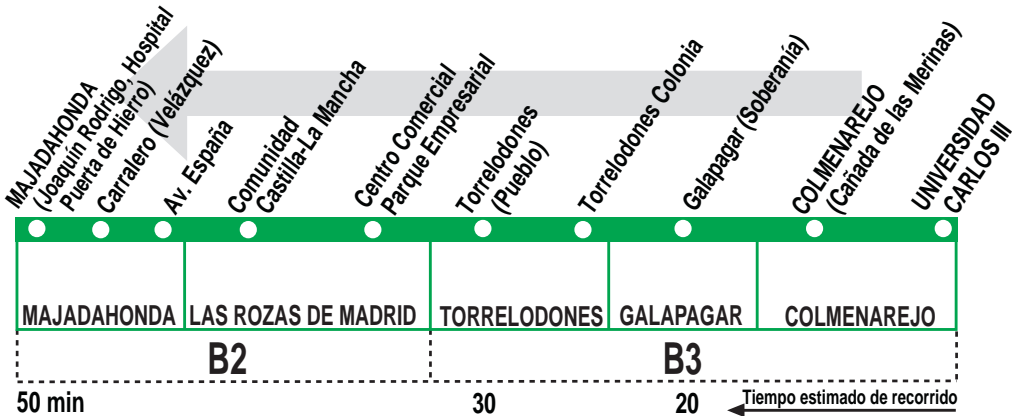

633 Colmenarejo - Torreldones (Colonia) - Galapagar - Majadahonda (Hospital)

HORARIOS DE SALIDA DE COLMENAREJO (Universidad Carlos III)

210518

(Vigente todo el año)

Lunes a viernes laborables (lectivos)

A	6:45	7:15	7:45	8:30
De	9:00	a	22:00	cada hora

HORARIOS DE SALIDA DE COLMENAREJO (Calle Cañada de las Merinas)

Lunes a viernes (no lectivos), sábados laborables, domingos y festivos

A	6:45 ⁿ	7:45 ⁿ	8:00 ^s
De	9:00	a	22:00
			cada hora

Noches de viernes, sábados y vísperas de festivo
 Hasta El Carralero, calle Velázquez (Majadahonda)

A	23:00	1:00
---	-------	------

Notas:

En esta línea no están permitidos los tráficos entre Majadahonda y Torreldones Pueblo.

ⁿ Sólo de lunes a viernes laborables no lectivos.

^s Sólo sábados laborables, domingos y festivos.