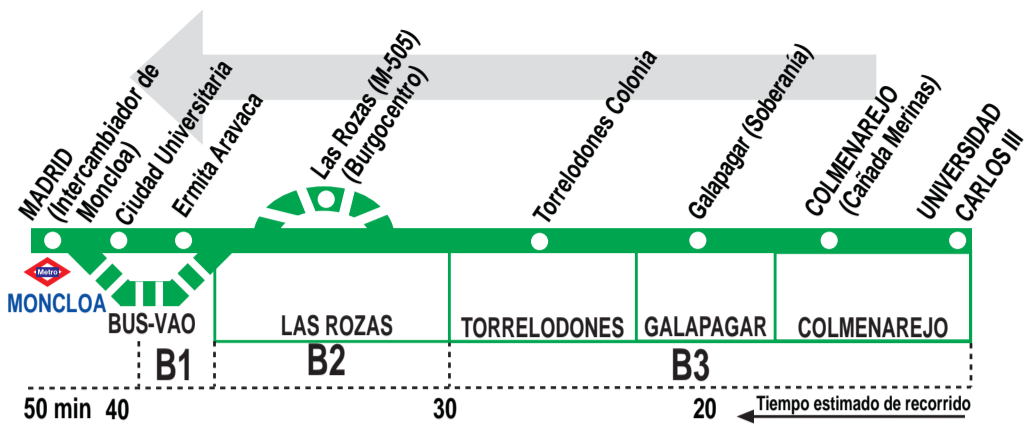

631

Colmenarejo - Galapagar - Torreldones (Colonia) - Madrid (Moncloa)

HORARIOS DE SALIDA DE COLMENAREJO (Universidad Carlos III)

010718

HORARIOS DE INVIERNO (Vigente de 1 de septiembre a 30 de junio)

Lunes a viernes laborables

De 5:30 a 22:10 entre 10 - 15 minutos
A 22:30 22:50

SERVICIOS 631A: 6:30, 6:45, 7:00, 7:15 y 7:45, sólo días lectivos, desde Colmenarejo directo a Madrid (Moncloa), por la ctra. M-505.

SERVICIOS EXPRÉS 631: 5:50, 6:50, 7:50, 8:50, 9:55, 14:50, 15:50, 16:50, 17:50, 18:50, 19:50 y 20:55 en Torreldones por calle Rosario Manzanegue.

SERVICIOS QUE PARAN EN LAS ROZAS DE MADRID (Burgocentro)

De 5:40 a 22:10 cada 30 minutos

Refuerzos desde Galapagar Lunes a viernes laborables

A 6:30 6:40
De 6:55 a 9:00 entre 5 - 10 minutos

Sábados laborables, domingos y festivos

Utiliza la calzada bus-VAO durante las horas de funcionamiento en cada sentido, sin realizar paradas intermedias entre Las Rozas y Moncloa.

JC JULIAN DE CASTRO, S.A. C/ Perdiz, 15. Pol. Ind. SAU-4. COLMENAREJO. 28270 MADRID. <http://www.juliandecastro-sa.es>