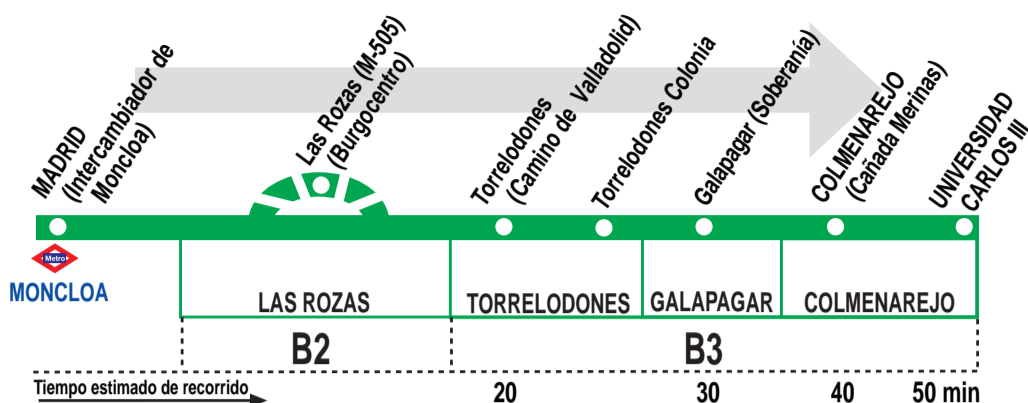

631

Madrid (Moncloa) - Torrelodones (Colonia) - Galapagar - Colmenarejo

Los servicios que paran en Las Rozas y Torrelodones, sólo permiten la recogida de viajeros en sentido Colmenarejo.

HORARIOS DE SALIDA DE MADRID (Intercambiador de Moncloa)

SERVICIOS 631A: 7:20, 7:40 y 8:00, sólo días lectivos, desde Madrid (Moncloa) directo a Colmenarejo, por la ctra. M-505.

SERVICIOS QUE PARAN EN LAS ROZAS DE MADRID (Burgocentro)

De 6:45 a 23:15 cada 30 minutos

Utiliza la calzada bus-VAO durante las horas de funcionamiento en cada sentido, sin realizar paradas intermedias entre Moncloa y Las Rozas.

JC

JULIAN DE CASTRO, S.A. C/ Perdiz, 15.
Pol. Ind. SAU-4. COLMENAREJO. 28270 MADRID.
<http://www.juliandecastro-sa.es>