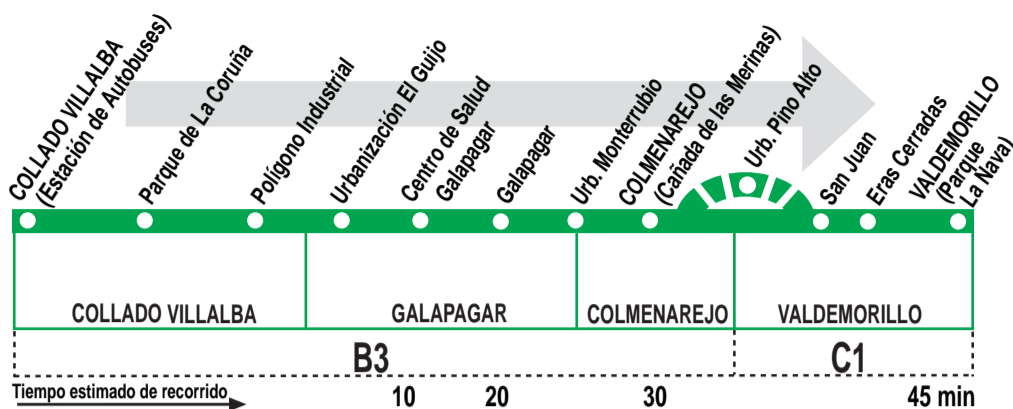

# 630 Villalba (Estación) - Galapagar - Colmenarejo - Valdemorillo

## HORARIOS DE SALIDA DE COLLADO VILLALBA (Estación de Autobuses)

080915