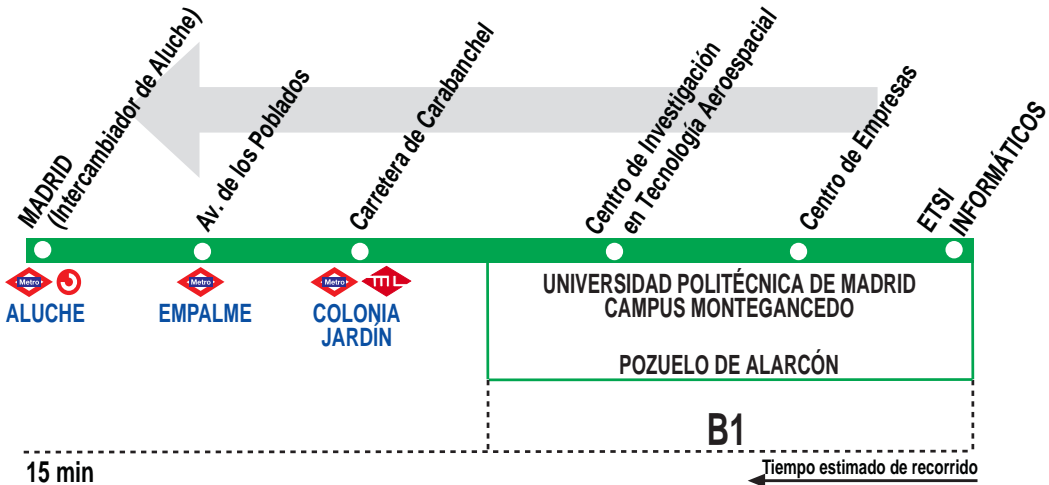

591

ETSI Informáticos - Madrid (Aluche)

HORARIOS DE SALIDA DE LA ETSI INFORMÁTICOS

080118

Lunes a viernes laborables (lectivos)

(Vigente de 1 de septiembre a 30 de junio)

	De	10:05	a	12:05	cada	30	minutos	
A	12:30	12:55	13:10	13:35	13:55	14:10	14:30	
		14:50	15:25	16:05	16:30	17:05		
	De	17:30	a	19:30	cada	30	minutos	
A	20:05	20:20 ^e	20:30 ^v	21:00 ^e				