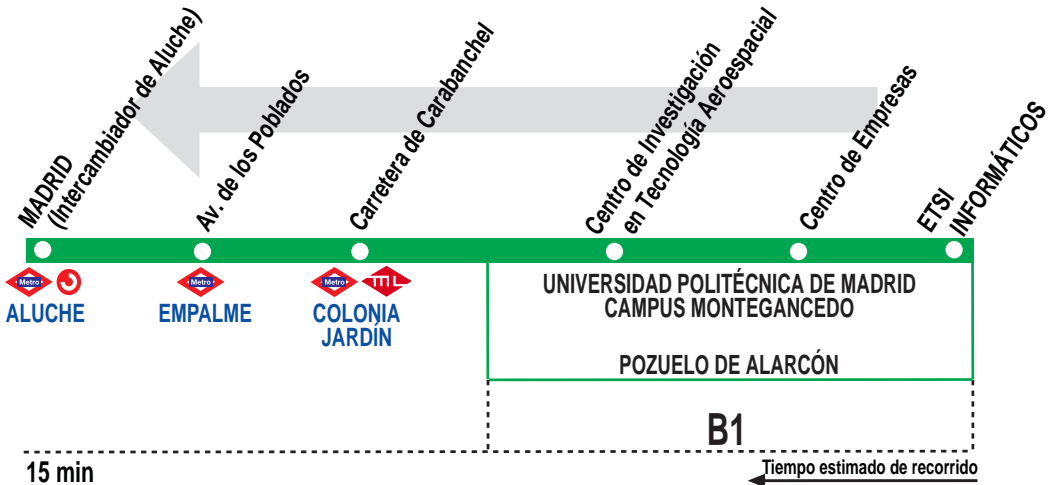

591

ETSI Informáticos - Madrid (Aluche)

HORARIOS DE SALIDA DE LA ETSI INFORMÁTICOS

031016

Lunes a viernes laborables (lectivos)

(Vigente de 1 de septiembre a 30 de junio)

	De	10:00	a	12:30	cada	30	minutos	
A	12:55	13:10	13:35	13:55	14:10	14:30	14:50	
		15:25	16:05	16:30	17:05			
	De	17:30	a	19:30	cada	30	minutos	
A	20:05	20:20 ^e	20:30 ^v	21:00 ^e				