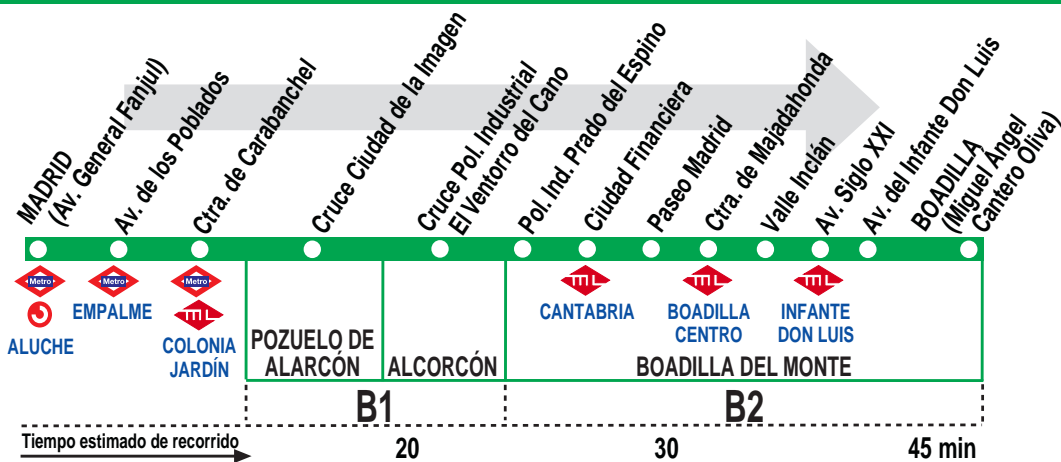

574

Madrid (Aluche) - Boadilla (por Ciudad Financiera)

HORARIOS DE SALIDA DE MADRID (Avenida General Fanjul)

080118

Lunes a viernes laborables (lectivos)

(Vigente de 1 de septiembre a 31 de julio)

| | | | | | | |
|----|-------|---|-------|-------|---------|---------|
| De | 6:25 | a | 11:01 | entre | 7 - 12 | minutos |
| De | 11:15 | a | 12:45 | cada | 30 | minutos |
| De | 13:05 | a | 21:32 | entre | 11 - 12 | minutos |
| De | 21:45 | a | 23:15 | cada | 30 | minutos |