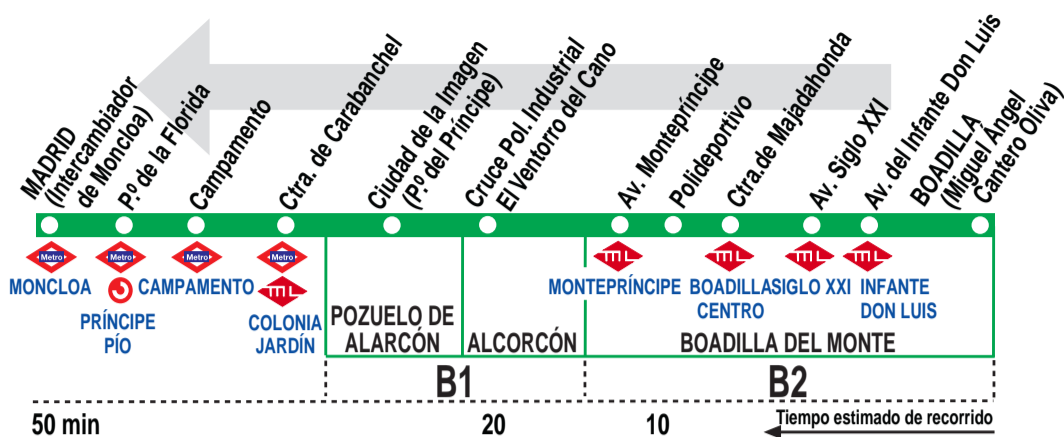

# 573 Boadilla - Madrid (Moncloa) (por Urb. Montepríncipe)

## HORARIOS DE SALIDA DE BOADILLA DEL MONTE (Calle Miguel Ángel Cantero Oliva)

080118

### Lunes a viernes laborables

(Vigente de 1 de septiembre a 31 de julio)

A	5:45 <sup>c</sup>	6:15 <sup>c</sup>	6:45 <sup>c</sup>	7:15 <sup>c</sup>	8:15 <sup>c</sup>	8:45 <sup>c</sup>
De	9:15	a	12:15	cada 30 minutos		
			A	12:30		
De	12:45	a	22:15	cada 30 minutos		
			A	22:50		

Servicios directos hasta Moncloa, sin paso por las calles Isabel de Farnesio y Ronda, y sin paradas desde el Polideportivo (ctra. de M-513) hasta Madrid