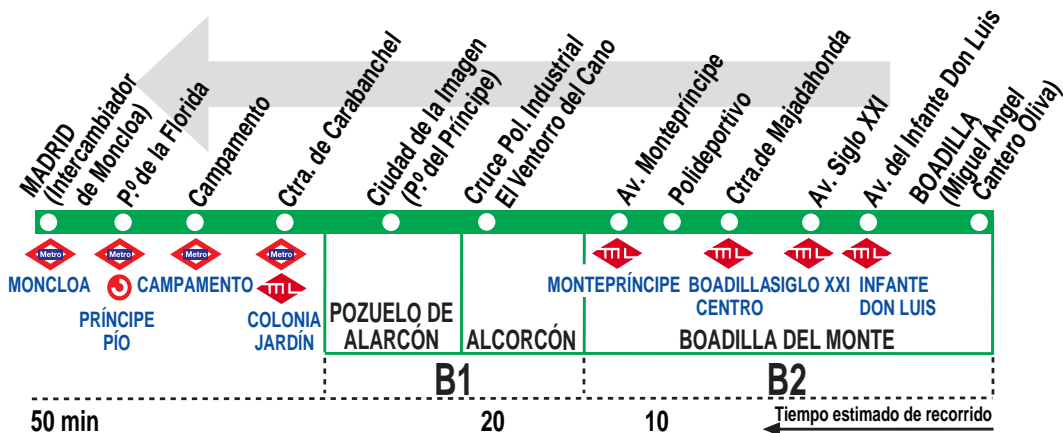

573 Boadilla - Madrid (Moncloa) (por Urb. Montepíncipe)

HORARIOS DE SALIDA DE BOADILLA DEL MONTE (Calle Miguel Ángel Cantero Oliva)

070417

(Vigente todo el año)

Lunes a viernes laborables

A	5:45 ^c	6:15 ^c	6:45 ^c	7:15 ^c	7:45 ^{c*}	8:15 ^c	8:45 ^c
De	9:15	a	22:15	cada	30	minutos	
	A		22:50				

Servicio sin paradas desde la calle Ctra. de M-513 hasta Madrid (Moncloa),
sin paso por las calles Isabel de Farnesio y Ronda
Lunes a viernes laborables

(Vigente de 1 de septiembre
a 31 de julio)

A	7:00	7:45
---	------	------

^c Sin paso por Ciudad de la Imagen

* Sólo se realiza en el mes de agosto.